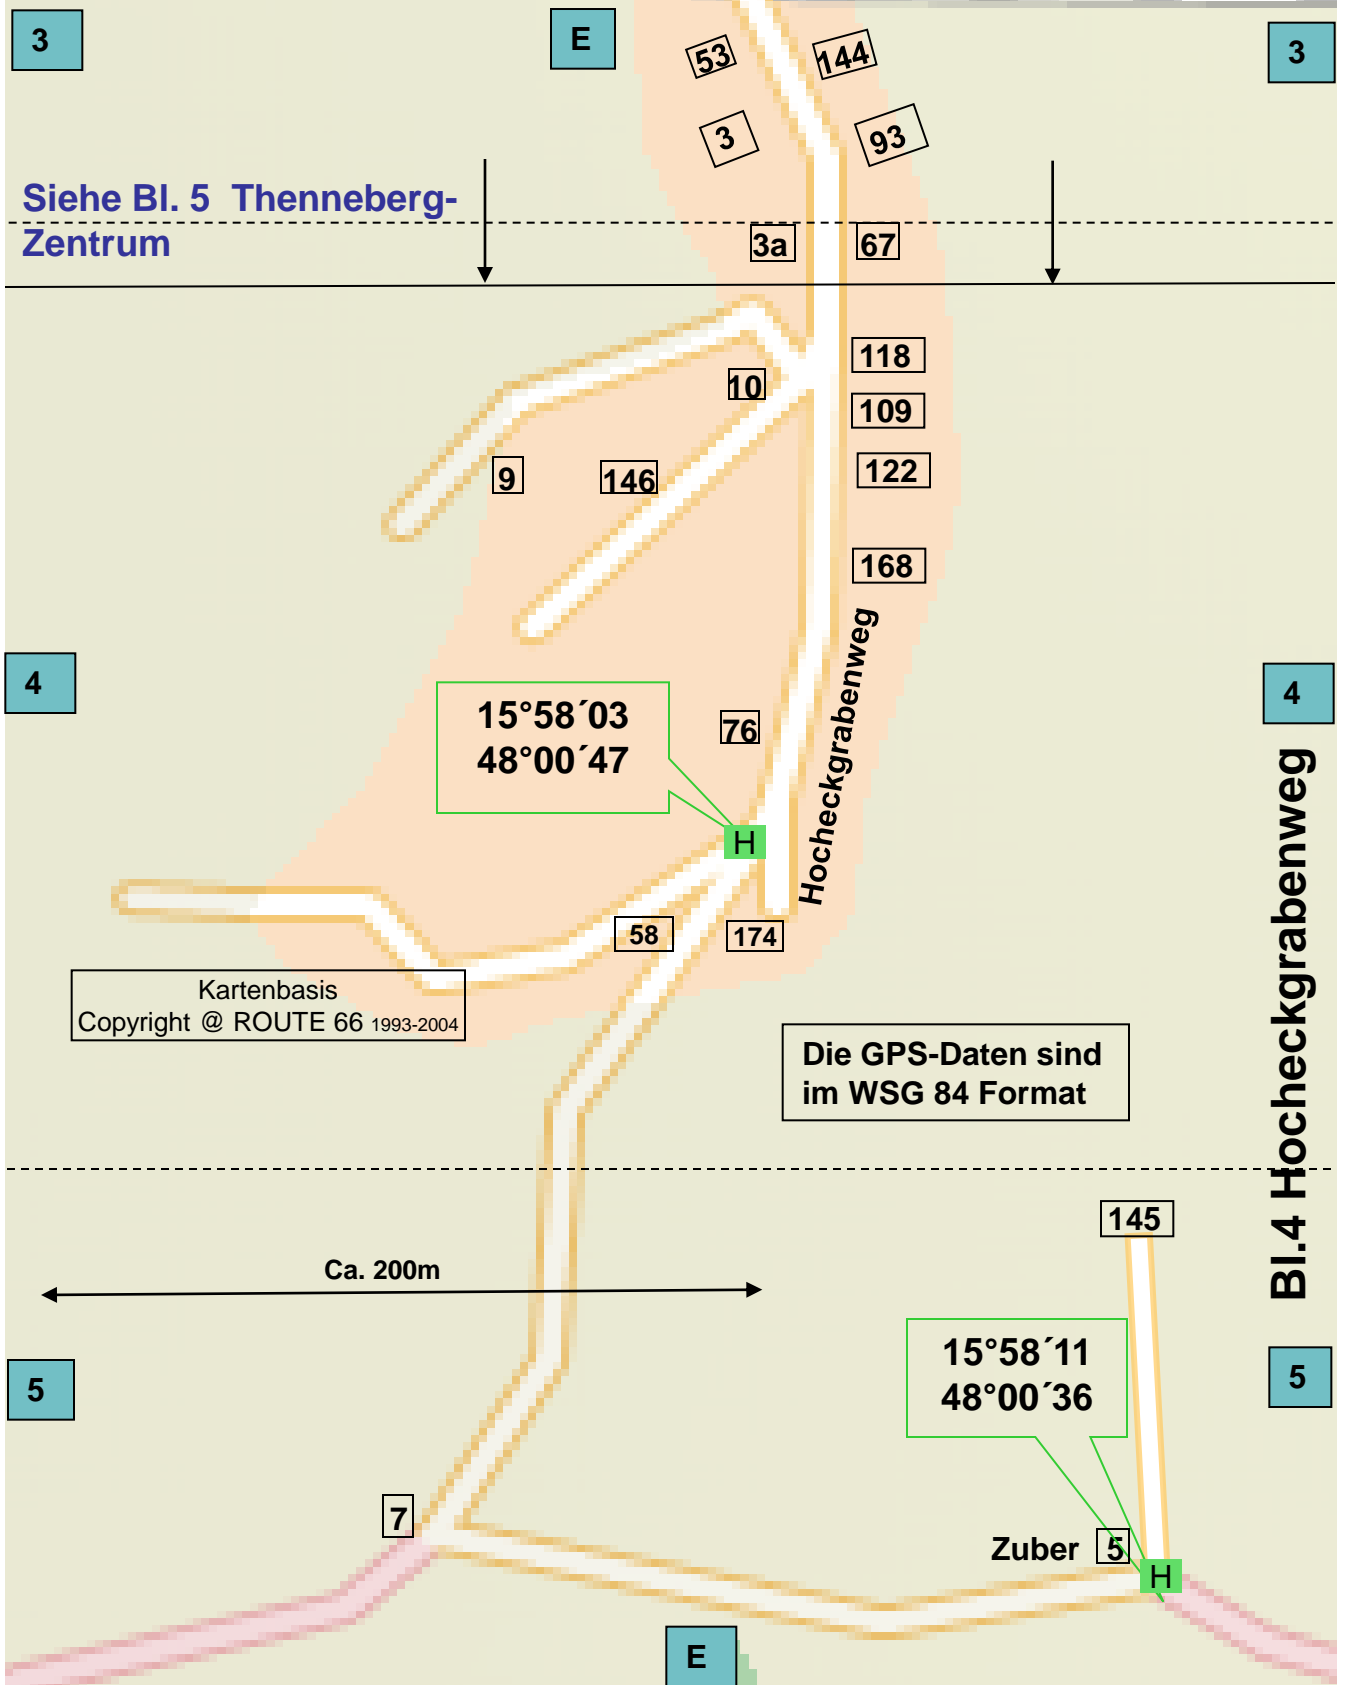

Hausstandorte in
der Katastralgemeinde von Altenmarkt

Thenneberg

- Bl. 1 Höfnergraben
- Bl. 2 Frauenwiese (Rehhofsiedlung-Hallersiedlung)
- Bl. 3 Wallgraben
- Bl. 4 Hocheckgrabenweg
- Bl. 5 Thenneberg Zentrum
- Bl. 6 Thenneberg Ost bis L 127

ROT = von der Gemeinde nicht anerkannte Ortsbezeichnungen BRAUN trotzdem verwendet

Schwarze Hausnummern gehören nach Thenneberg, grüne Hausnummern nach Kaumberg.

Die GPS-Daten sind im WGS 84 Format,

Bl. 1 Höfnergraben

Bl. 1 Höfnergraben

www.ungrad.net

Bl. 2 Frauenwiese (Rehhofsiedlung) - Hallersiedlung

BI.4 Hocheckgrabenweg

48°01'07
15°57'50

Die GPS-Daten sind
im WSG 84 Format

Kartenbasis
Copyright @ ROUTE 66 1993-2004

Foto © E. Ungrad

Siehe Bl. 1
Höfnergraben

Siehe Bl. 4
Zentrum

Ca. 250m

Bl.3 Wallgraben

BI.4 Hocheckgrabenweg

48°01'07
15°57'50

Die GPS-Daten sind
im WSG 84 Format

Kartenbasis
Copyright @ ROUTE 66 1993-2004