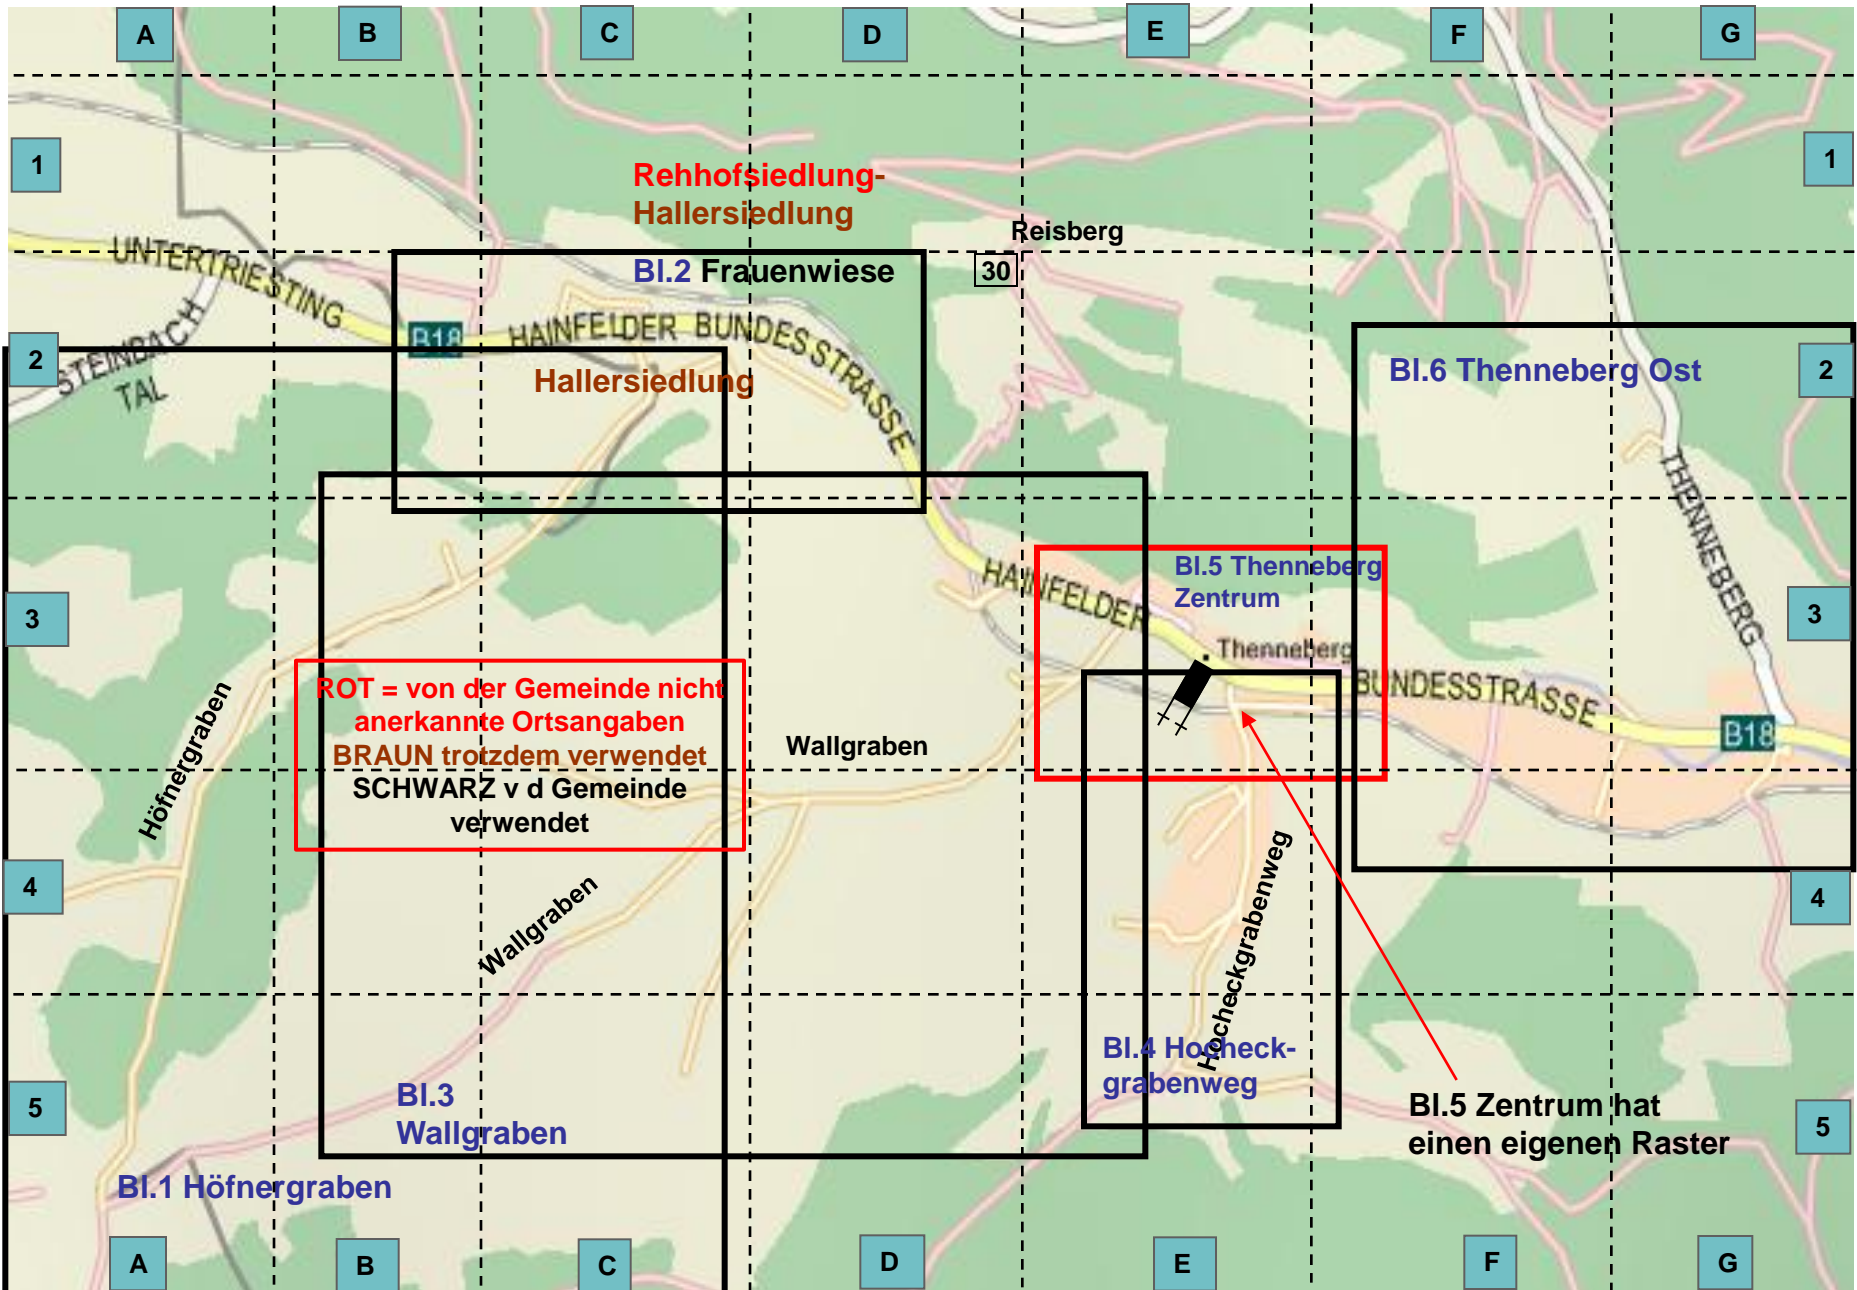

Hausstandorte in Thenneberg			Gemeinde 2571 Altenmarkt/Tr	
Haus Nr.	Standort	in Karte Blatt Nr.	Plan Quadrat	Name
Achtung! Alle Nummern sind durcheinanderwürfelte Konskriptionsnummern. Z.B. Gartengasse 155 bedeutet, daß die Konskriptionsnummer 155 in der Gartengasse zu finden ist.				
ROT = von der Gemeinde nicht anerkannte Ortsbezeichnungen BRAUN trotzdem verwendet				
1	nördlich der B 18	Bl.6 Thenneberg Ost	G 3	Huber Fiedrich
2		abgerissen		Dachsbeck Franz
3	Hocheckgrabenweg	Bl.5 Thenneberg-Zentrum	DD 55	Urbanek Alfred
		Bl.4 Hocheckgrabenweg	E 3	
3a	Hocheckgrabenweg	Bl.5 Thenneberg-Zentrum	DD 55	Zöchling Claudia
		Bl.4 Hocheckgrabenweg	E 3	
4	südlich der B 18	Bl.6 Thenneberg Ost	F 3	Erndt Johann/Leitner Monika
5	Hocheckgrabenweg	Bl.4 Hocheckgrabenweg	E 5	Zuber Rupert
6	südlich der B 18	Bl. 3 Wallgraben	D 3	Brand Erich
7	Hocheckgrabenweg	Bl.4 Hocheckgrabenweg	E 5	Smidt Dr Stefan Forst und Gutsverw. Kl.Marizell / Karner Joh.
8	südlich der B 18	Bl.6 Thenneberg Ost	F 3	Rehberger Alexander
		Bl.5 Thenneberg-Zentrum	FF 44	
9	Hocheckgrabenweg	Bl.4 Hocheckgrabenweg	E 4	Fischer Hermann
10	Hocheckgrabenweg	Bl.4 Hocheckgrabenweg	E 4	Gram Johann
11	Frauenwiese *)	Bl.2 Rehhof+Halersiedlung	C 2	Rotheneder Iris
12	südlich der B 18	Bl.5 Thenneberg-Zentrum	CC 33	GH / Karner Ferdinand jun.
13	Wallgraben	Bl. 3 Wallgraben	D 3	Balber Josef Wirtschaftsgeb.
14	Wallgraben	Bl. 3 Wallgraben	D 3	Mayr Johann
15	Wallgraben	Bl. 3 Wallgraben	D 3	Balber Josef
16	Wallgraben	Bl. 3 Wallgraben	D 3	Bliebergeer DI Dr Johann
17	südlich der B 18	Bl. 3 Wallgraben	E 3	Rath Herta
18	Wallgraben	Bl. 3 Wallgraben	D 4	Scheibenreiter Ernst
19	Wallgraben	Bl. 3 Wallgraben	C 5	Steinbacher Oliver
20	Wallgraben	Bl. 3 Wallgraben	C 5	Lechner Johann/Maria Anna
21	Wallgraben	Bl. 3 Wallgraben	B 5	Zechner Ferdinand
22	verfallen			
23	Wallgraben	Bl. 3 Wallgraben	B 5	Kocher Max
24	Wallgraben	Bl. 3 Wallgraben	C 4	Scheibenreiter Gerhart
25	Wallgraben	Bl. 3 Wallgraben	C 4	Geher Franz
26	Höfnergraben	Bl.1 Höfnergraben	C 2	Haller Alexandra (ehem.GH)
		Bl.2 Rehhof+Halersiedlung	C 2	
27	Frauenwiese *)	Bl.2 Rehhof+Halersiedlung	B 2	Peley Elisabeth (Schönleitner Anton)
28	westlich der L 137	Bl.6 Thenneberg Ost	G 3	Nagl Gottfried
29	Frauenwiese *)	Bl.2 Rehhof+Halersiedlung	B 2	Gutsverwaltung Kyrle Dr Rehhof
30	Reisberg	Bl. 0 Kartenschnitt	D 2	Auer Karl
31	Wallgraben	Bl.5 Thenneberg-Zentrum	AA 33	Höld Rosa
		Bl. 3 Wallgraben	E 3	
32	nördlich der B 18	Bl.5 Thenneberg-Zentrum	DD 33	Mocek Werner
33	nördlich der B 18	Bl.6 Thenneberg Ost	F 3	Fa. Winter Franz / Erdbau
	nördlich der B 18	Bl.5 Thenneberg-Zentrum	EE 33	
34	westlich der L 137	Bl.6 Thenneberg Ost	G 2	Pichler Ferdinand
35	westlich der L 137	Bl.6 Thenneberg Ost	G 2	Berger DI Wolfgang/Klinger Margit
36	westlich der L 137	Bl.6 Thenneberg Ost	G 2	Stadlmann Margarete
37	östlich der L 137	Bl.6 Thenneberg Ost	G 2	Fischbacher Johann/Schlunz Maria
38	nördlich der B 18	Bl.5 Thenneberg-Zentrum	CC 33	Kindergarten
39	südlich der B 18	Bl.6 Thenneberg Ost	F 3	Berger August
		Bl.5 Thenneberg-Zentrum	DD 44	
40	südlich der B 18	Bl.5 Thenneberg-Zentrum	CC 44	Leithner-Bäckerei/Kriessl Elisabeth
41	nördlich der B 18	Bl.5 Thenneberg-Zentrum	BB 22	Obermüller Ernst
42	südlich der B 18	Bl.5 Thenneberg-Zentrum	DD 44	GH Postl/Fuchs Angela
43	südlich der B 18	Bl.6 Thenneberg Ost	F 3	Habusta Alfred
		Bl.5 Thenneberg-Zentrum	FF 44	
44	östlich der L 137	Bl.6 Thenneberg Ost	G 2	Girinec Gerhard
45	südlich der B 18	Bl.5 Thenneberg-Zentrum	CC 33	Grundner Josefa
46	südlich der B 18	Bl.6 Thenneberg Ost	F 3	Brunnhofer Ing. Franz
		Bl.5 Thenneberg-Zentrum		
47	südlich der B 18	Bl.6 Thenneberg Ost	F 3	Schneider Johanna
		Bl.5 Thenneberg-Zentrum	EE 44	
48	südlich der B 18	Bl.5 Thenneberg-Zentrum	BB 22	Haberl Roland
49	nördlich der B 18	Bl.6 Thenneberg Ost	G 3	Köhler Petra
				Maler- und Anstreichermeister
50	südlich der B 18	Bl.6 Thenneberg Ost	G 3	Dajany Dr. Elisabeth