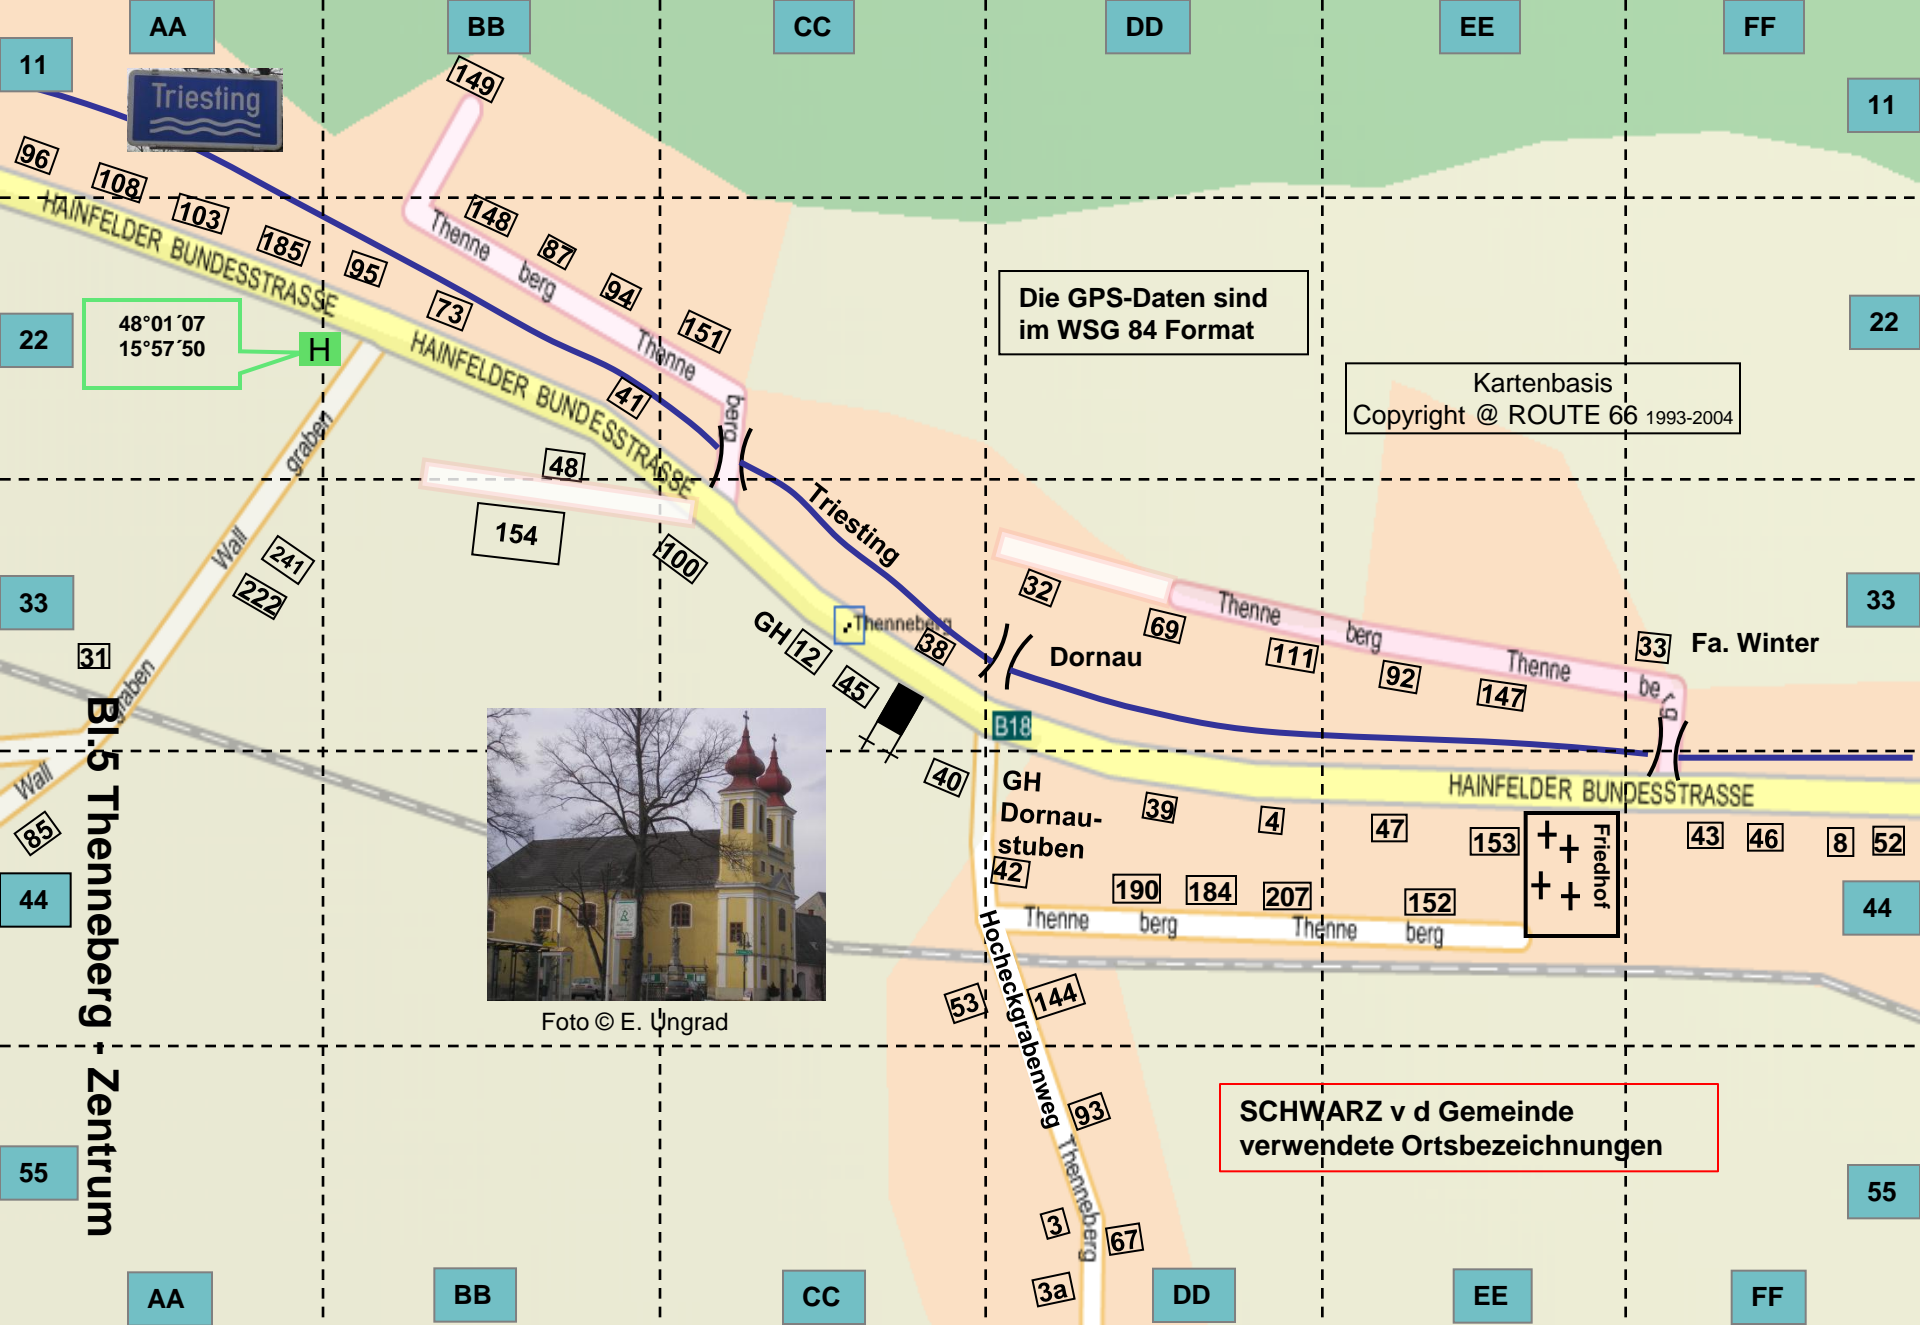

Hausstandorte in
der Katastralgemeinde von Altenmarkt

Thenneberg

- Bl. 1 Höfnergraben
- Bl. 2 Frauenwiese (Rehhofsiedlung-Hallersiedlung)
- Bl. 3 Wallgraben
- Bl. 4 Hocheckgrabenweg
- Bl. 5 Thenneberg Zentrum
- Bl. 6 Thenneberg Ost bis L 127

Siehe Bl. 1
Höfnergraben

Siehe Bl. 4
Zentrum

Ca. 250m

Bl.3 Wallgraben

BI.4 Hocheckgrabenweg

48°01'07
15°57'50

Die GPS-Daten sind
im WSG 84 Format

Kartenbasis
Copyright @ ROUTE 66 1993-2004