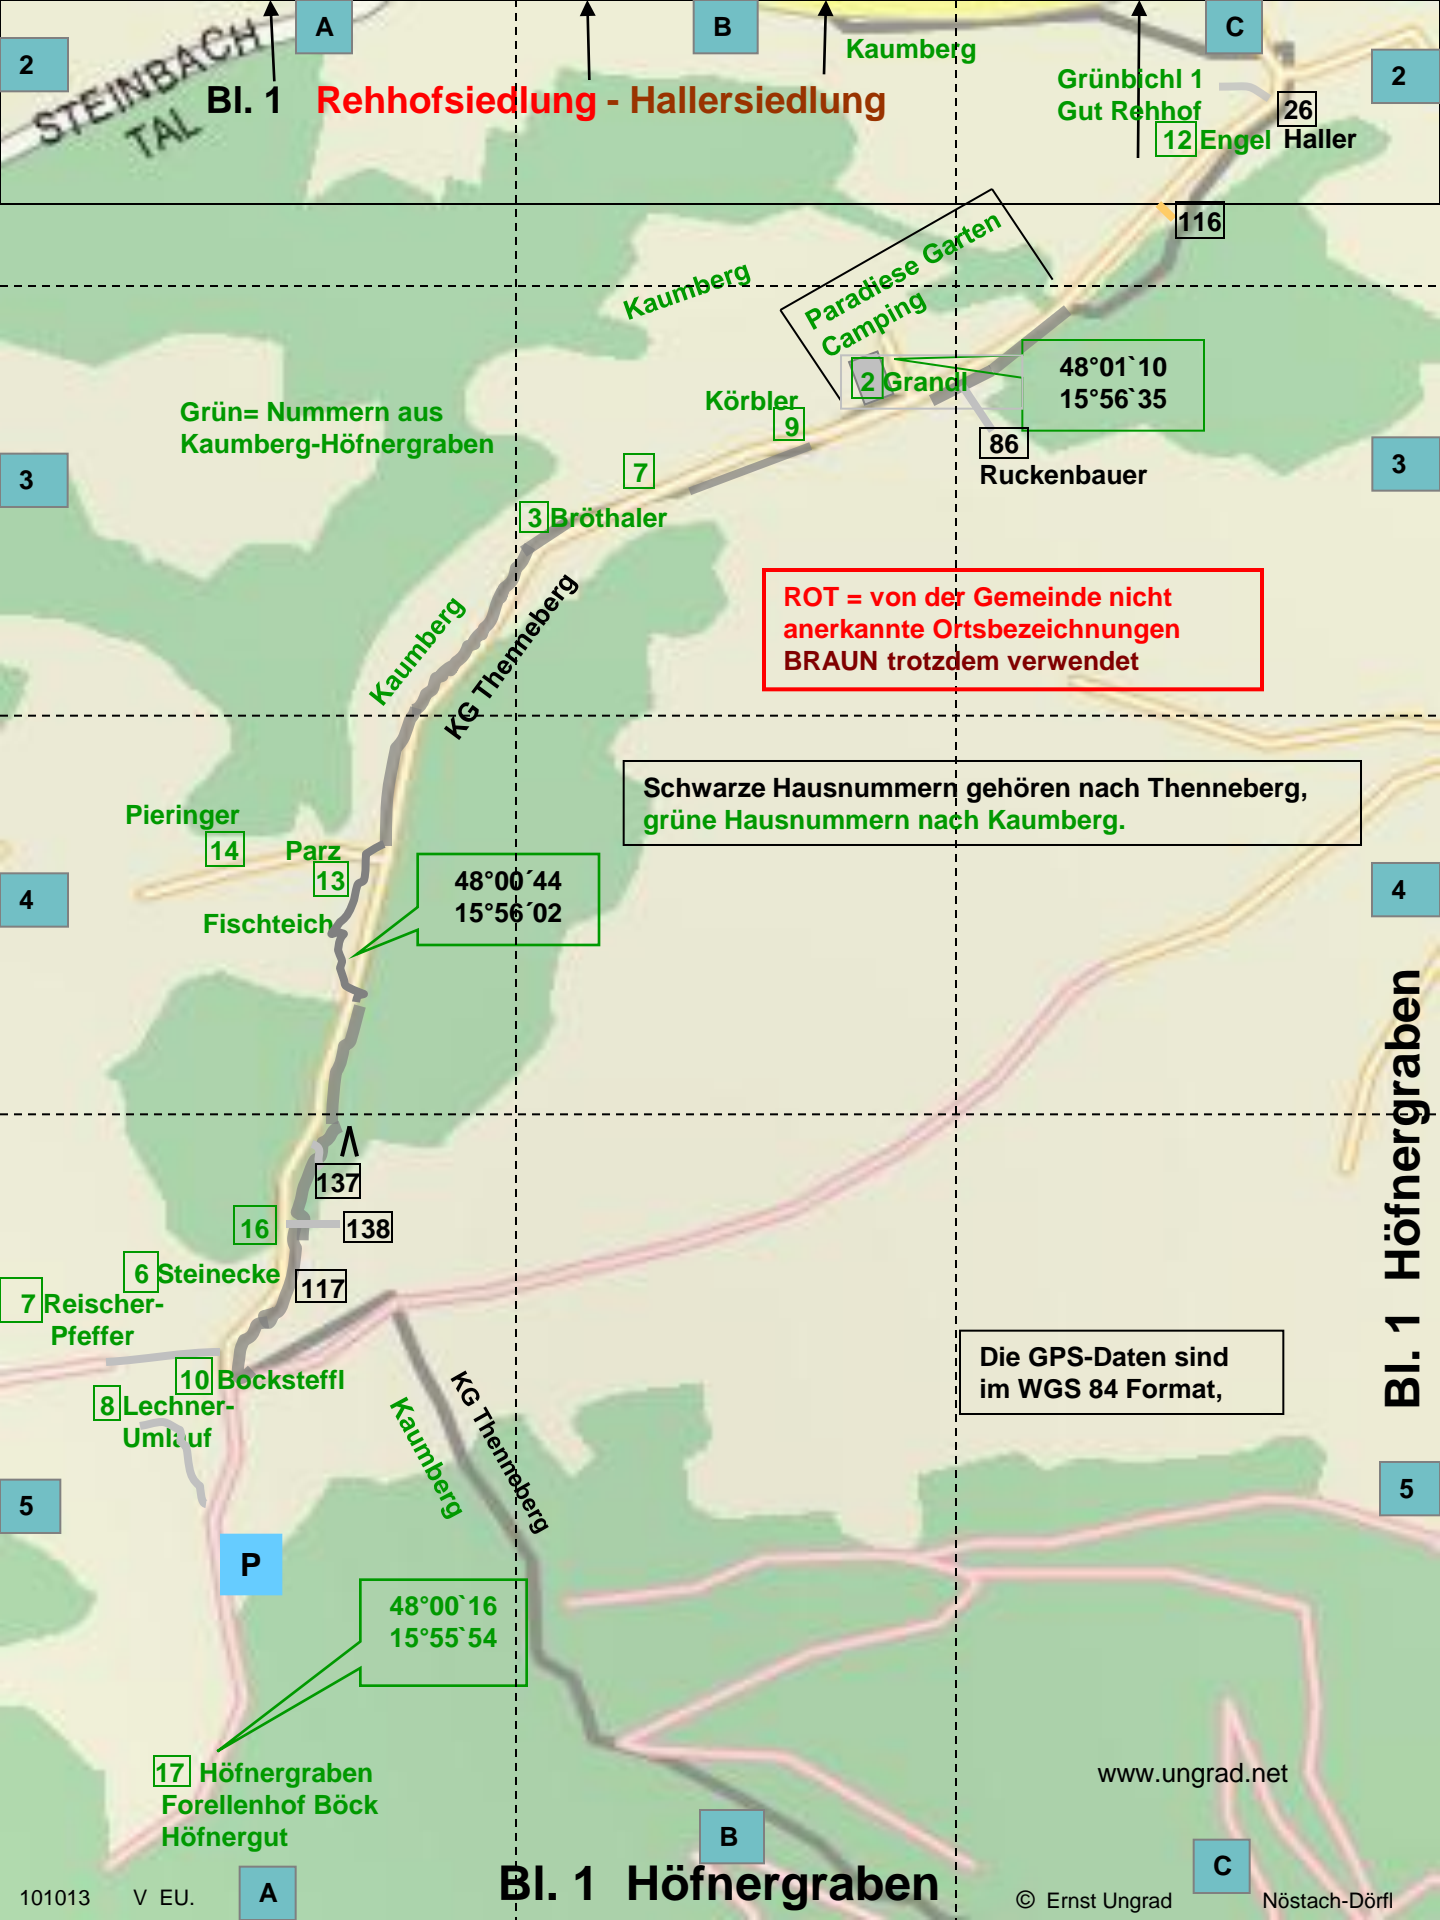

Bl. 1 Rehhofsiedlung - Hallersiedlung

Grün= Nummern aus Kaumberg-Höfnergraben

ROT = von der Gemeinde nicht anerkannte Ortsbezeichnungen BRAUN trotzdem verwendet

Schwarze Hausnummern gehören nach Thenneberg, grüne Hausnummern nach Kaumberg.

Die GPS-Daten sind im WGS 84 Format,

Bl. 1 Höfnergraben

Bl. 1 Höfnergraben

www.ungrad.net