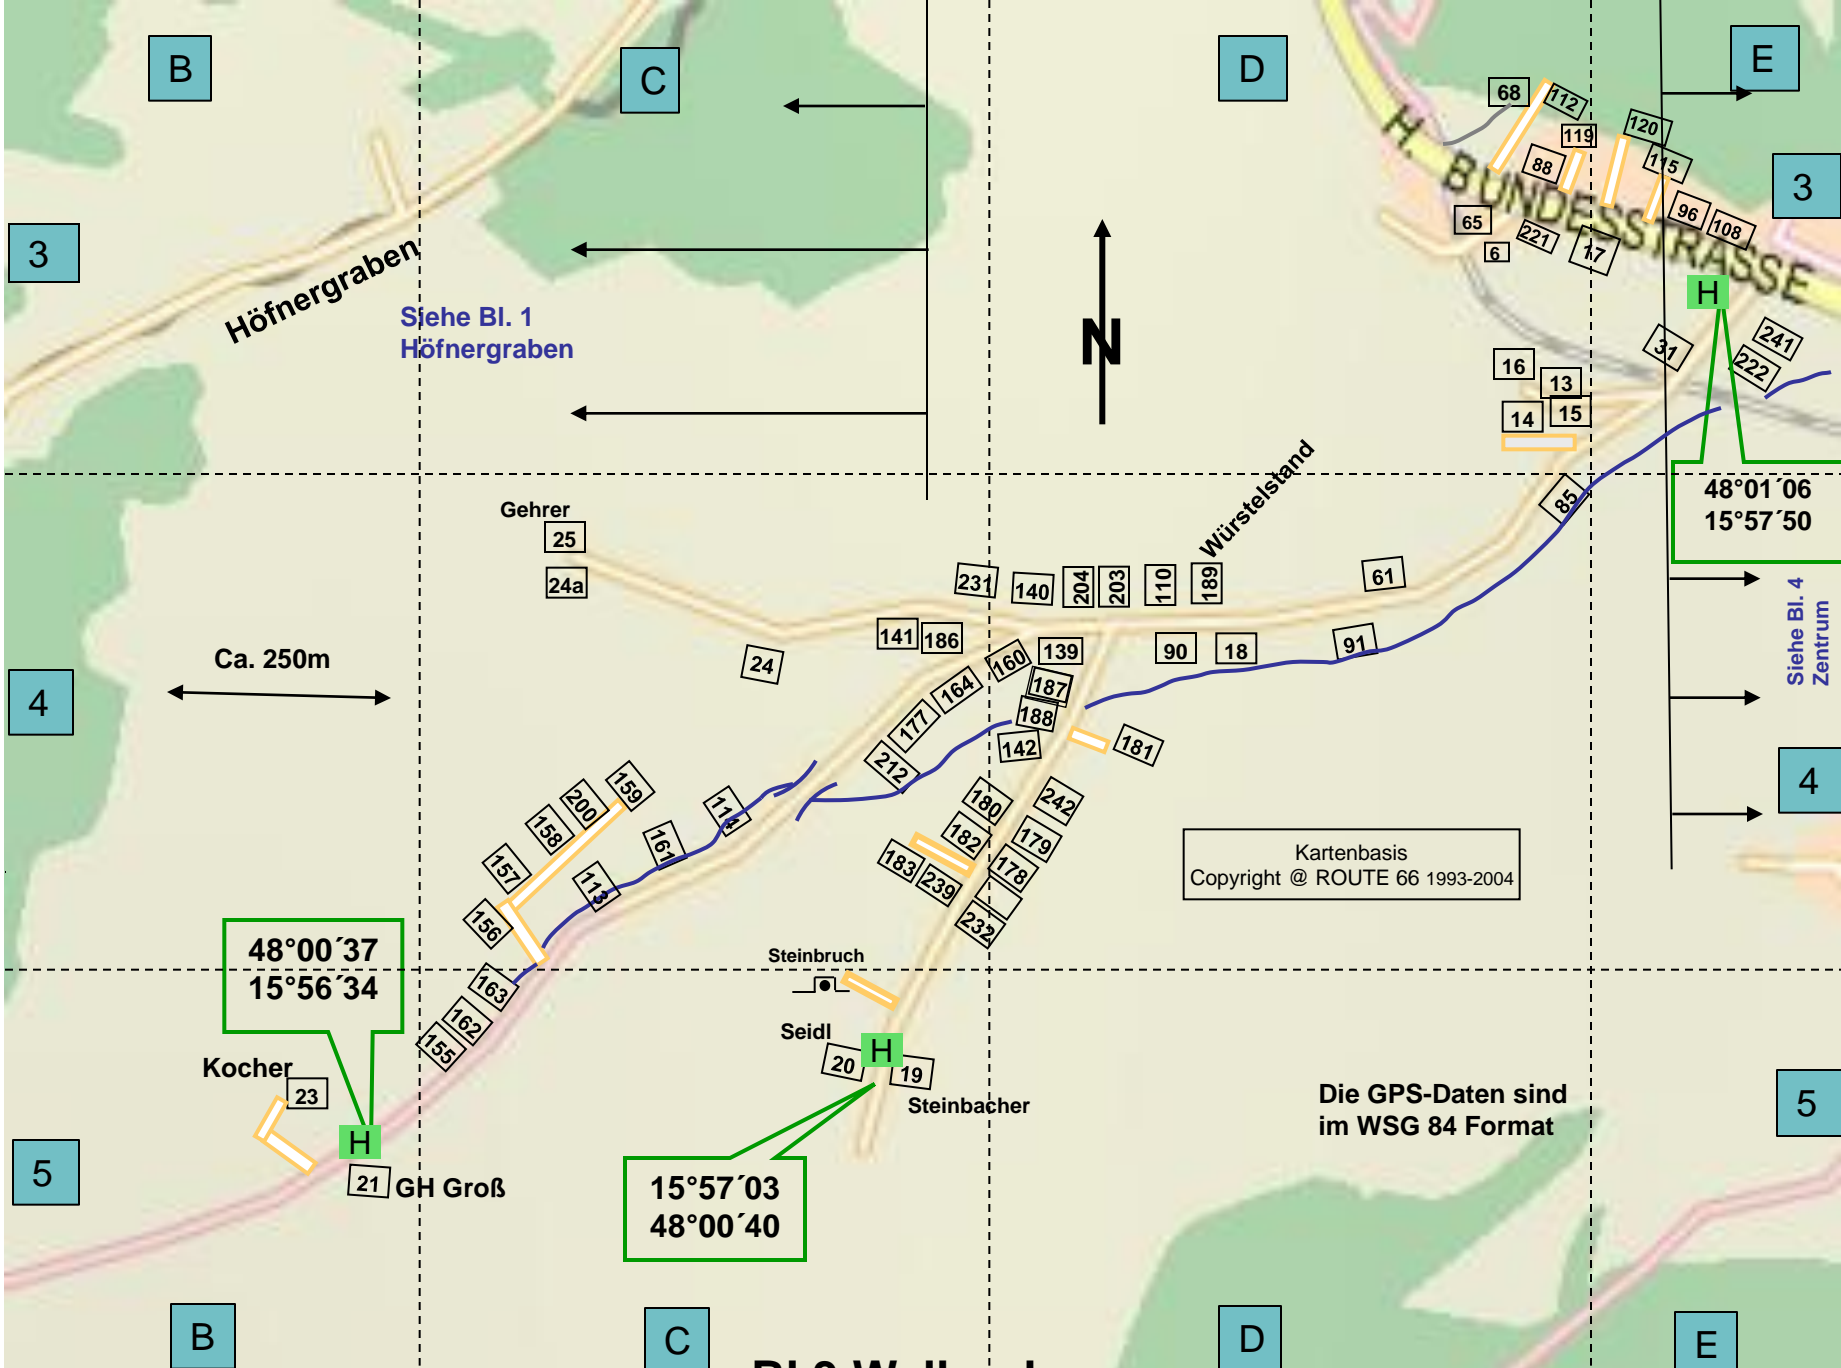

Kartenbasis
Copyright @ ROUTE 66 1993-2004

Die GPS-Daten sind
im WSG 84 Format

Siehe Bl. 1
Höfnergraben

Siehe Bl. 4
Zentrum

Ca. 250m

Bl.3 Wallgraben