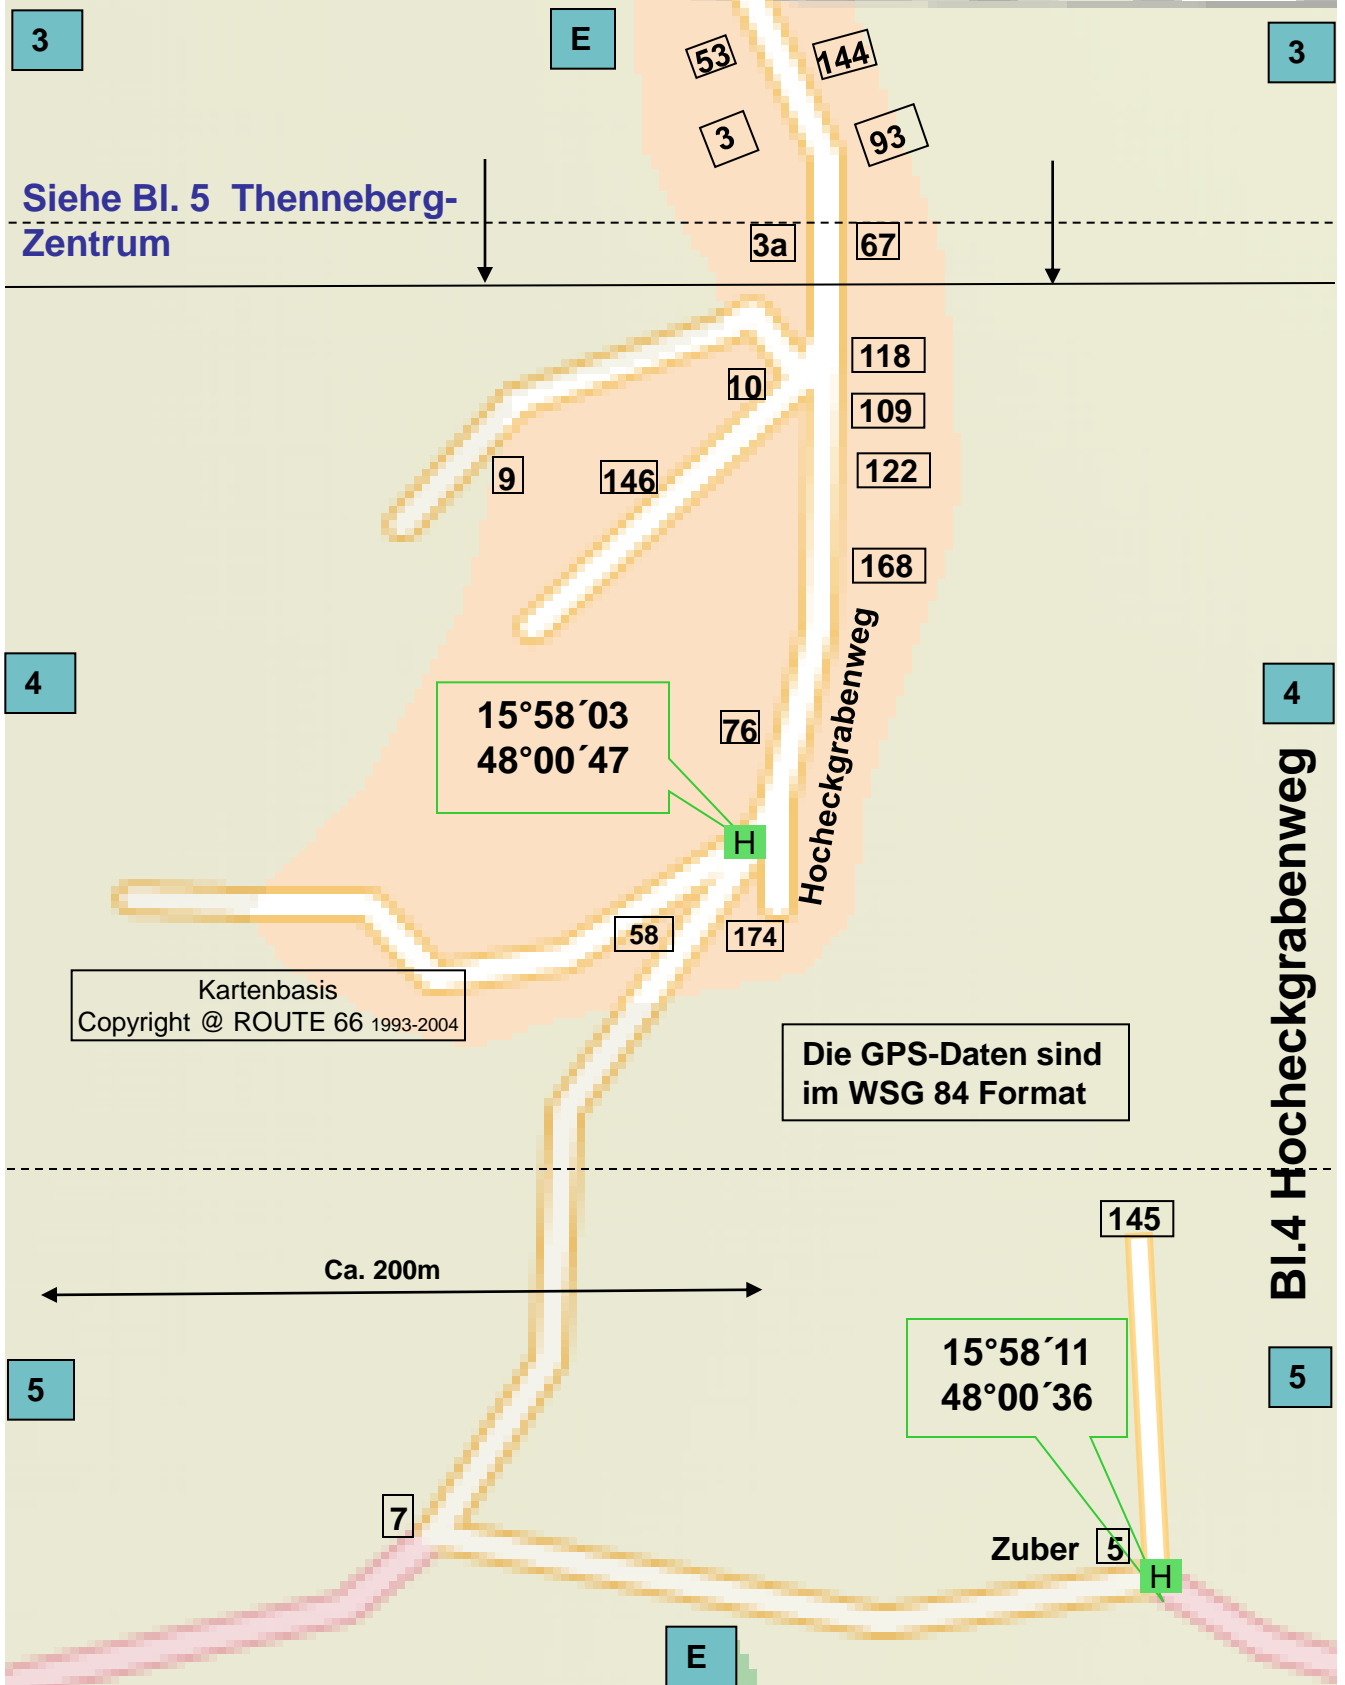

Hausstandorte in
der Katastralgemeinde von Altenmarkt

Thenneberg

- Bl. 1 Höfnergraben
- Bl. 2 Frauenwiese (Rehhofsiedlung-Hallersiedlung)
- Bl. 3 Wallgraben
- Bl. 4 Hocheckgrabenweg
- Bl. 5 Thenneberg Zentrum
- Bl. 6 Thenneberg Ost bis L 127

Bl. 1 Rehhofsiedlung - Hallersiedlung

Grün= Nummern aus Kaumberg-Höfnergraben

ROT = von der Gemeinde nicht anerkannte Ortsbezeichnungen BRAUN trotzdem verwendet

Schwarze Hausnummern gehören nach Thenneberg, grüne Hausnummern nach Kaumberg.

Die GPS-Daten sind im WGS 84 Format,

Bl. 1 Höfnergraben

Bl. 1 Höfnergraben

Bl. 2 Frauenwiese (Rehhofsiedlung) - Hallersiedlung

Kartenbasis
Copyright @ ROUTE 66 1993-2004

Die GPS-Daten sind
im WSG 84 Format

Siehe Bl. 1
Höfnergraben

Siehe Bl. 4
Zentrum

Ca. 250m

Bl.3 Wallgraben

BI.4 Hocheckgrabenweg

48°01'07
15°57'50

Die GPS-Daten sind
im WSG 84 Format

Kartenbasis
Copyright @ ROUTE 66 1993-2004