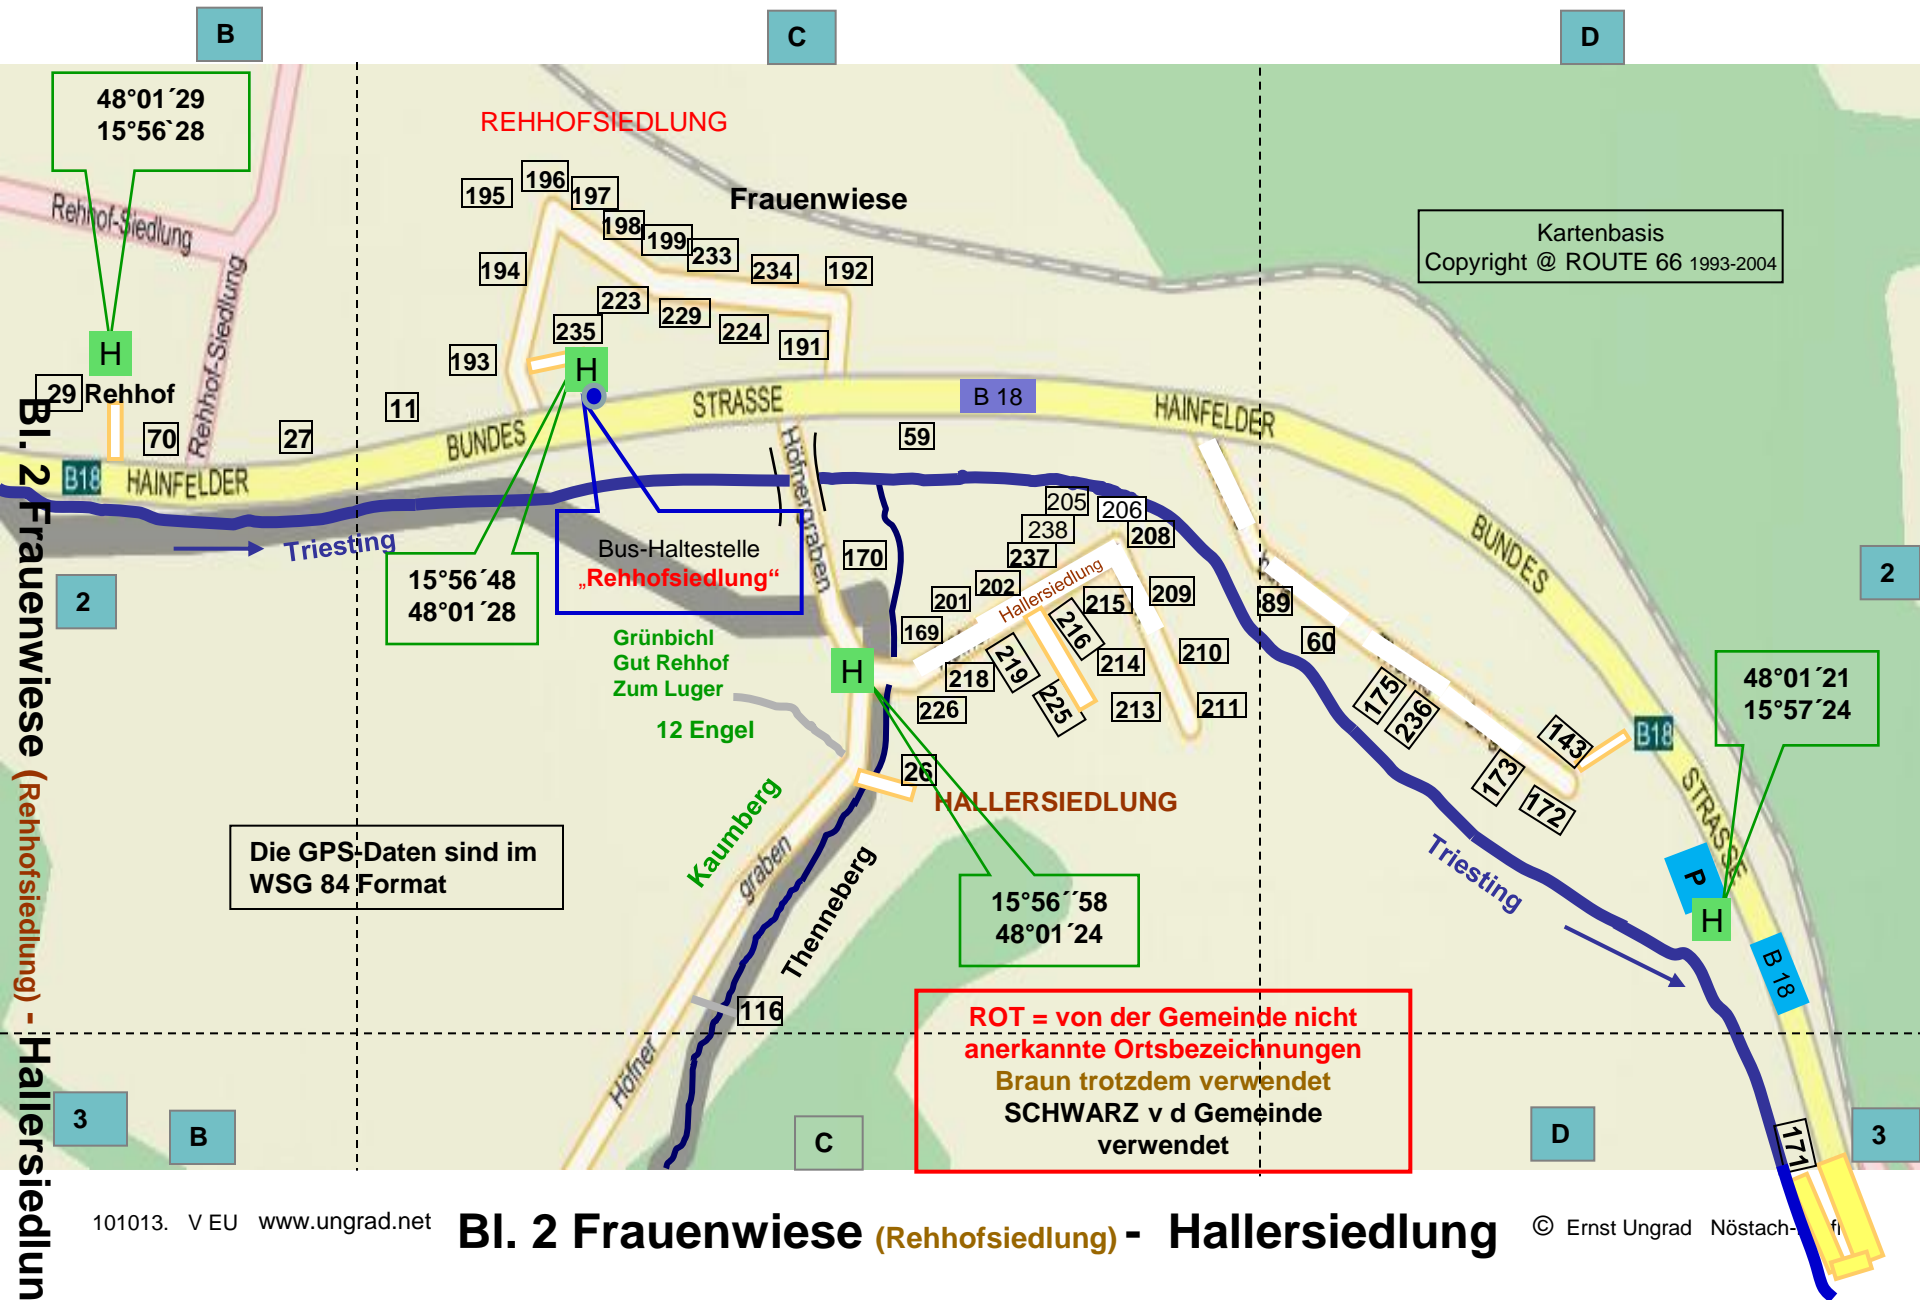

Hausstandorte in
der Katastralgemeinde von Altenmarkt

Thenneberg

- Bl. 1 Höfnergraben
- Bl. 2 Frauenwiese (Rehhofsiedlung-Hallersiedlung)
- Bl. 3 Wallgraben
- Bl. 4 Hocheckgrabenweg
- Bl. 5 Thenneberg Zentrum
- Bl. 6 Thenneberg Ost bis L 127

ROT = von der Gemeinde nicht anerkannte Ortsbezeichnungen BRAUN trotzdem verwendet

Schwarze Hausnummern gehören nach Thenneberg, grüne Hausnummern nach Kaumberg.

Die GPS-Daten sind im WGS 84 Format,

Bl. 1 Höfnergraben

Bl. 1 Höfnergraben

www.ungrad.net

Bl. 2 Frauenwiese (Rehhofsiedlung) - Hallersiedlung

BI.4 Hocheckgrabenweg

48°01'07
15°57'50

Die GPS-Daten sind
im WSG 84 Format

Kartenbasis
Copyright @ ROUTE 66 1993-2004

Foto © E. Ungrad