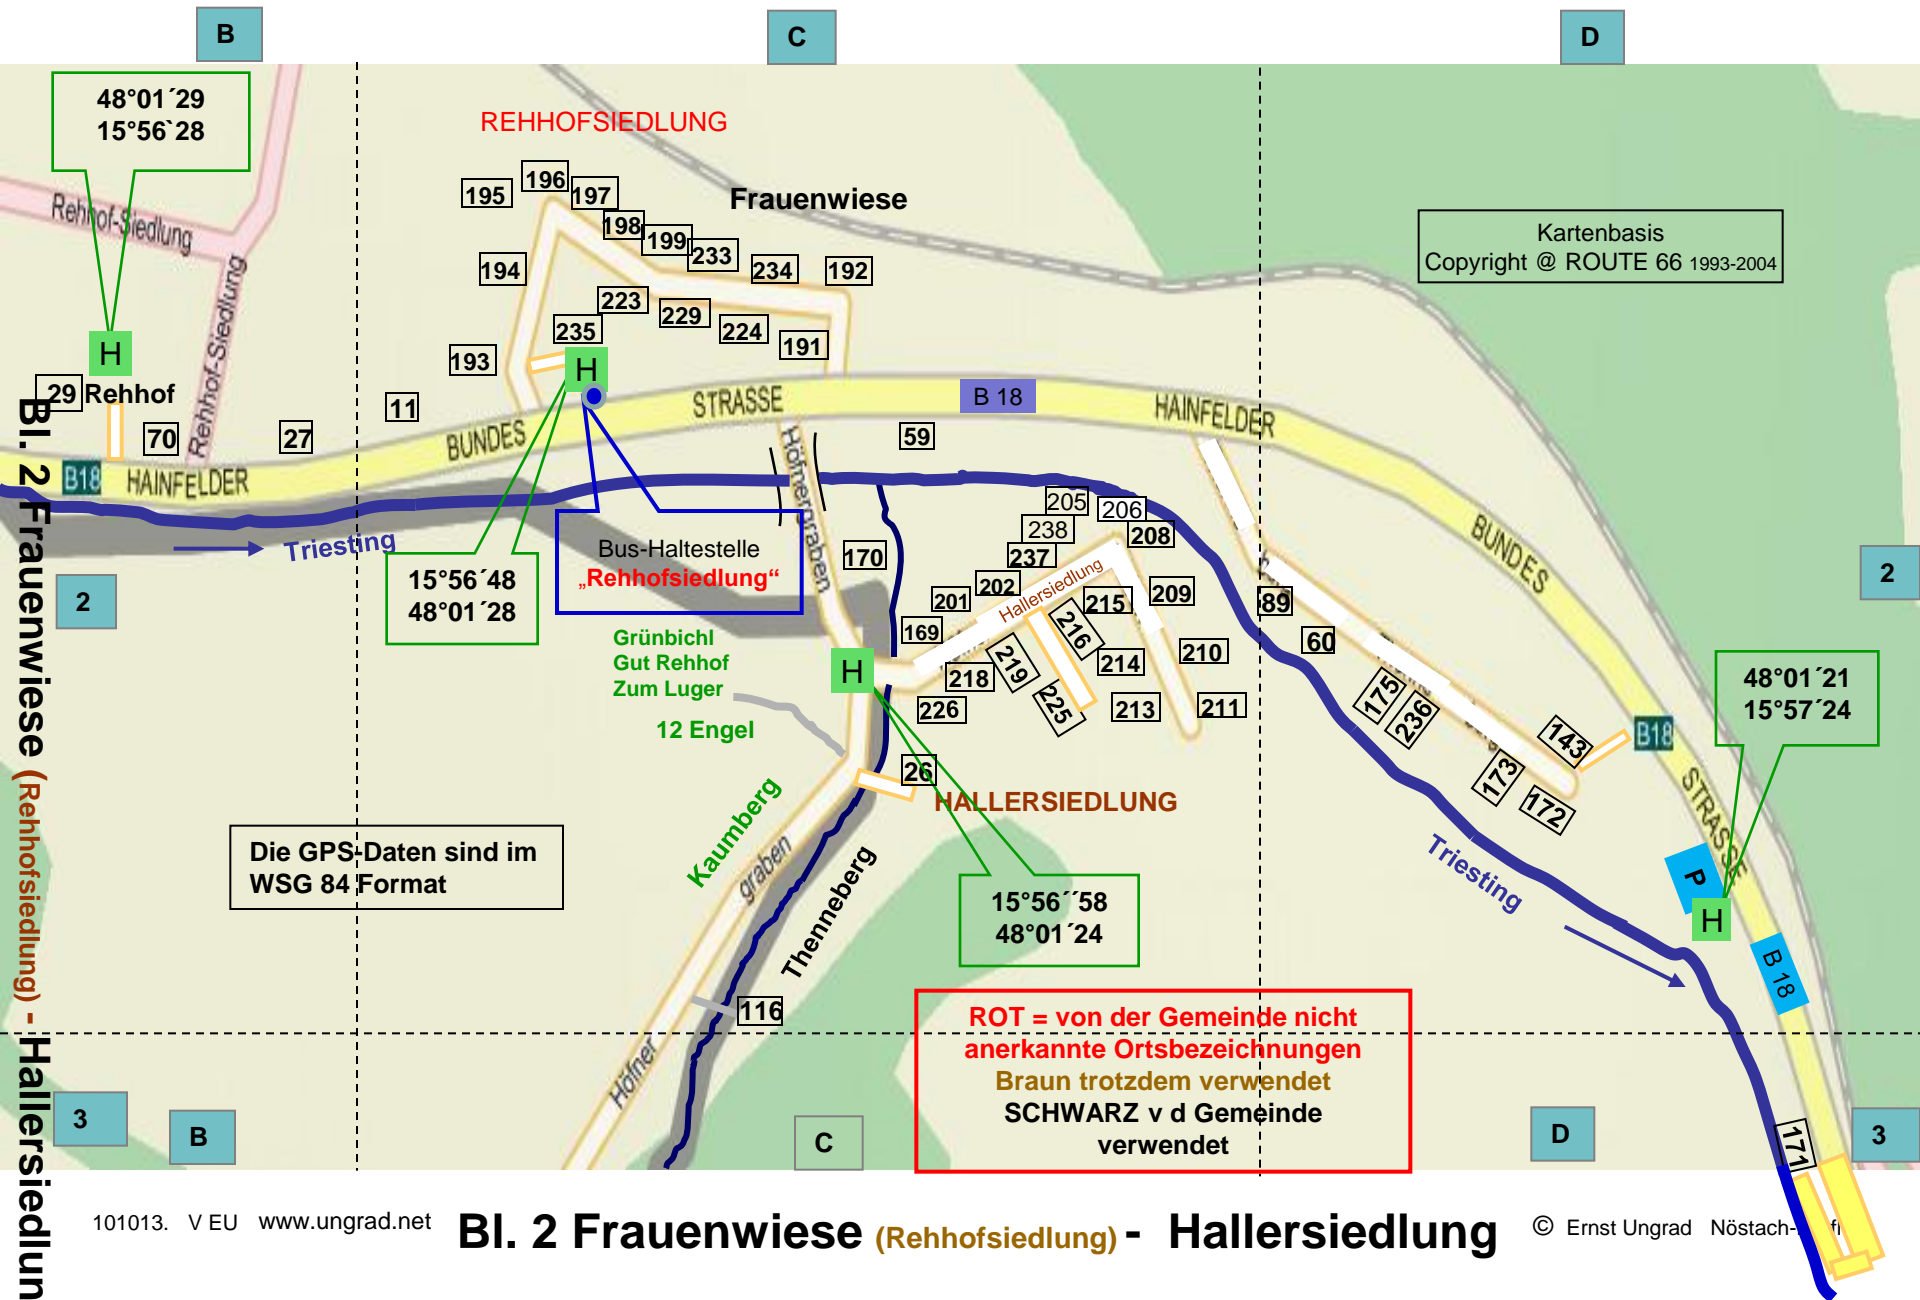

Bl. 2 Frauenwiese (Rehhofsiedlung) - Hallersiedlung