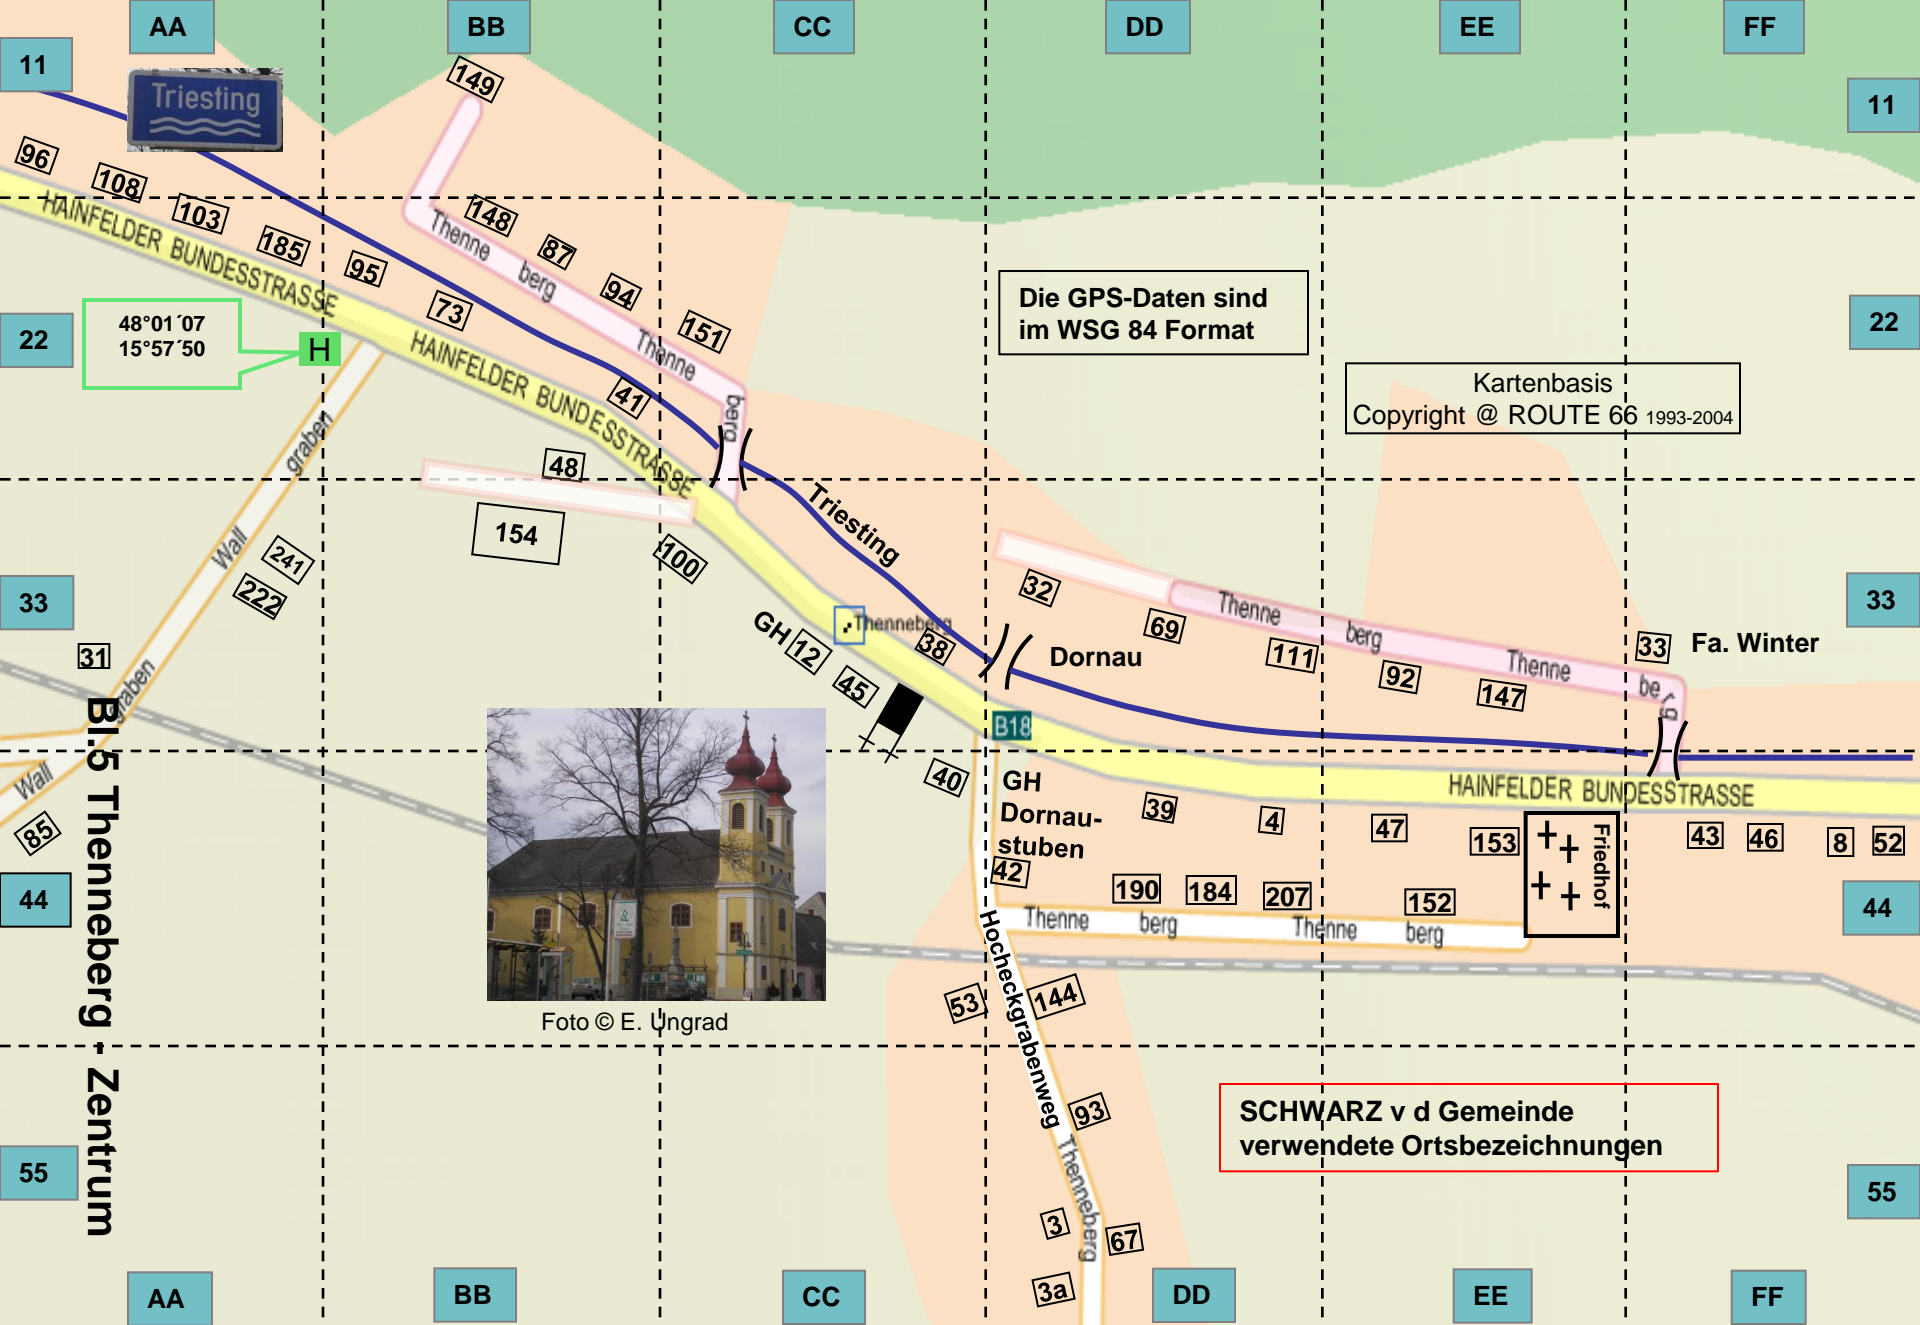

Hausstandorte in
der Katastralgemeinde von Altenmarkt

Thenneberg

- Bl. 1 Höfnergraben
- Bl. 2 Frauenwiese (Rehhofsiedlung-Hallersiedlung)
- Bl. 3 Wallgraben
- Bl. 4 Hocheckgrabenweg
- Bl. 5 Thenneberg Zentrum
- Bl. 6 Thenneberg Ost bis L 127

ROT = von der Gemeinde nicht anerkannte Ortsbezeichnungen BRAUN trotzdem verwendet

Schwarze Hausnummern gehören nach Thenneberg, grüne Hausnummern nach Kaumberg.

Die GPS-Daten sind im WGS 84 Format,

Bl. 1 Höfnergraben

Bl. 1 Höfnergraben

www.ungrad.net

Bl. 2 Frauenwiese (Rehhofsiedlung) - Hallersiedlung

BI.4 Hocheckgrabenweg

48°01'07
15°57'50

Die GPS-Daten sind
im WSG 84 Format

Kartenbasis
Copyright @ ROUTE 66 1993-2004

Foto © E. Ungrad