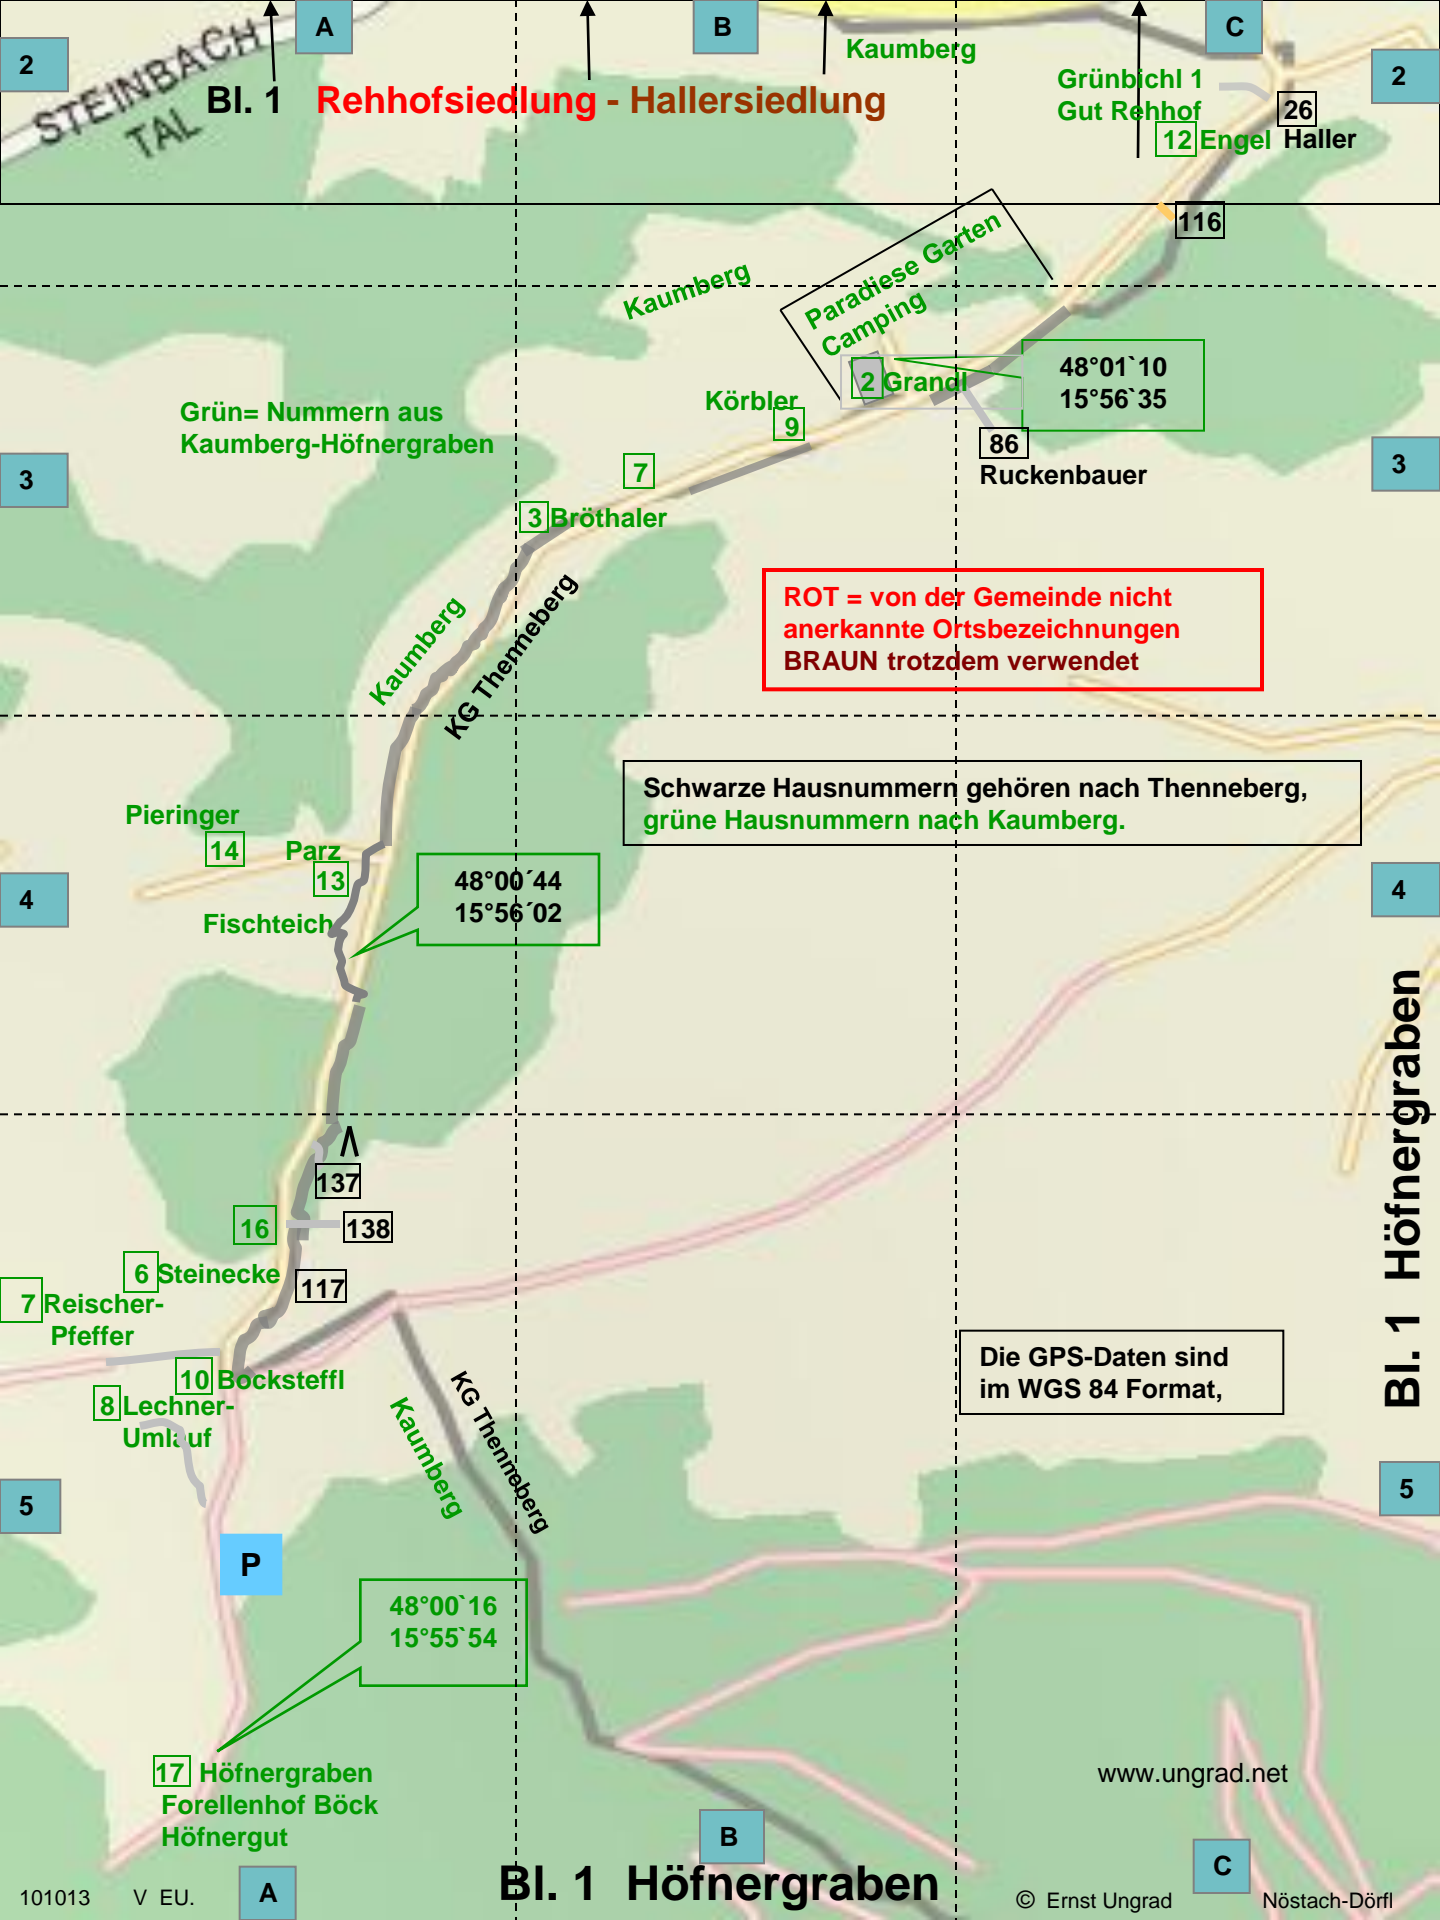

Bl. 1 Rehhofsiedlung - Hallersiedlung

Grün= Nummern aus Kaumberg-Höfnergraben

ROT = von der Gemeinde nicht anerkannte Ortsbezeichnungen BRAUN trotzdem verwendet

Schwarze Hausnummern gehören nach Thenneberg, grüne Hausnummern nach Kaumberg.

Die GPS-Daten sind im WGS 84 Format,

Bl. 1 Höfnergraben

Bl. 1 Höfnergraben