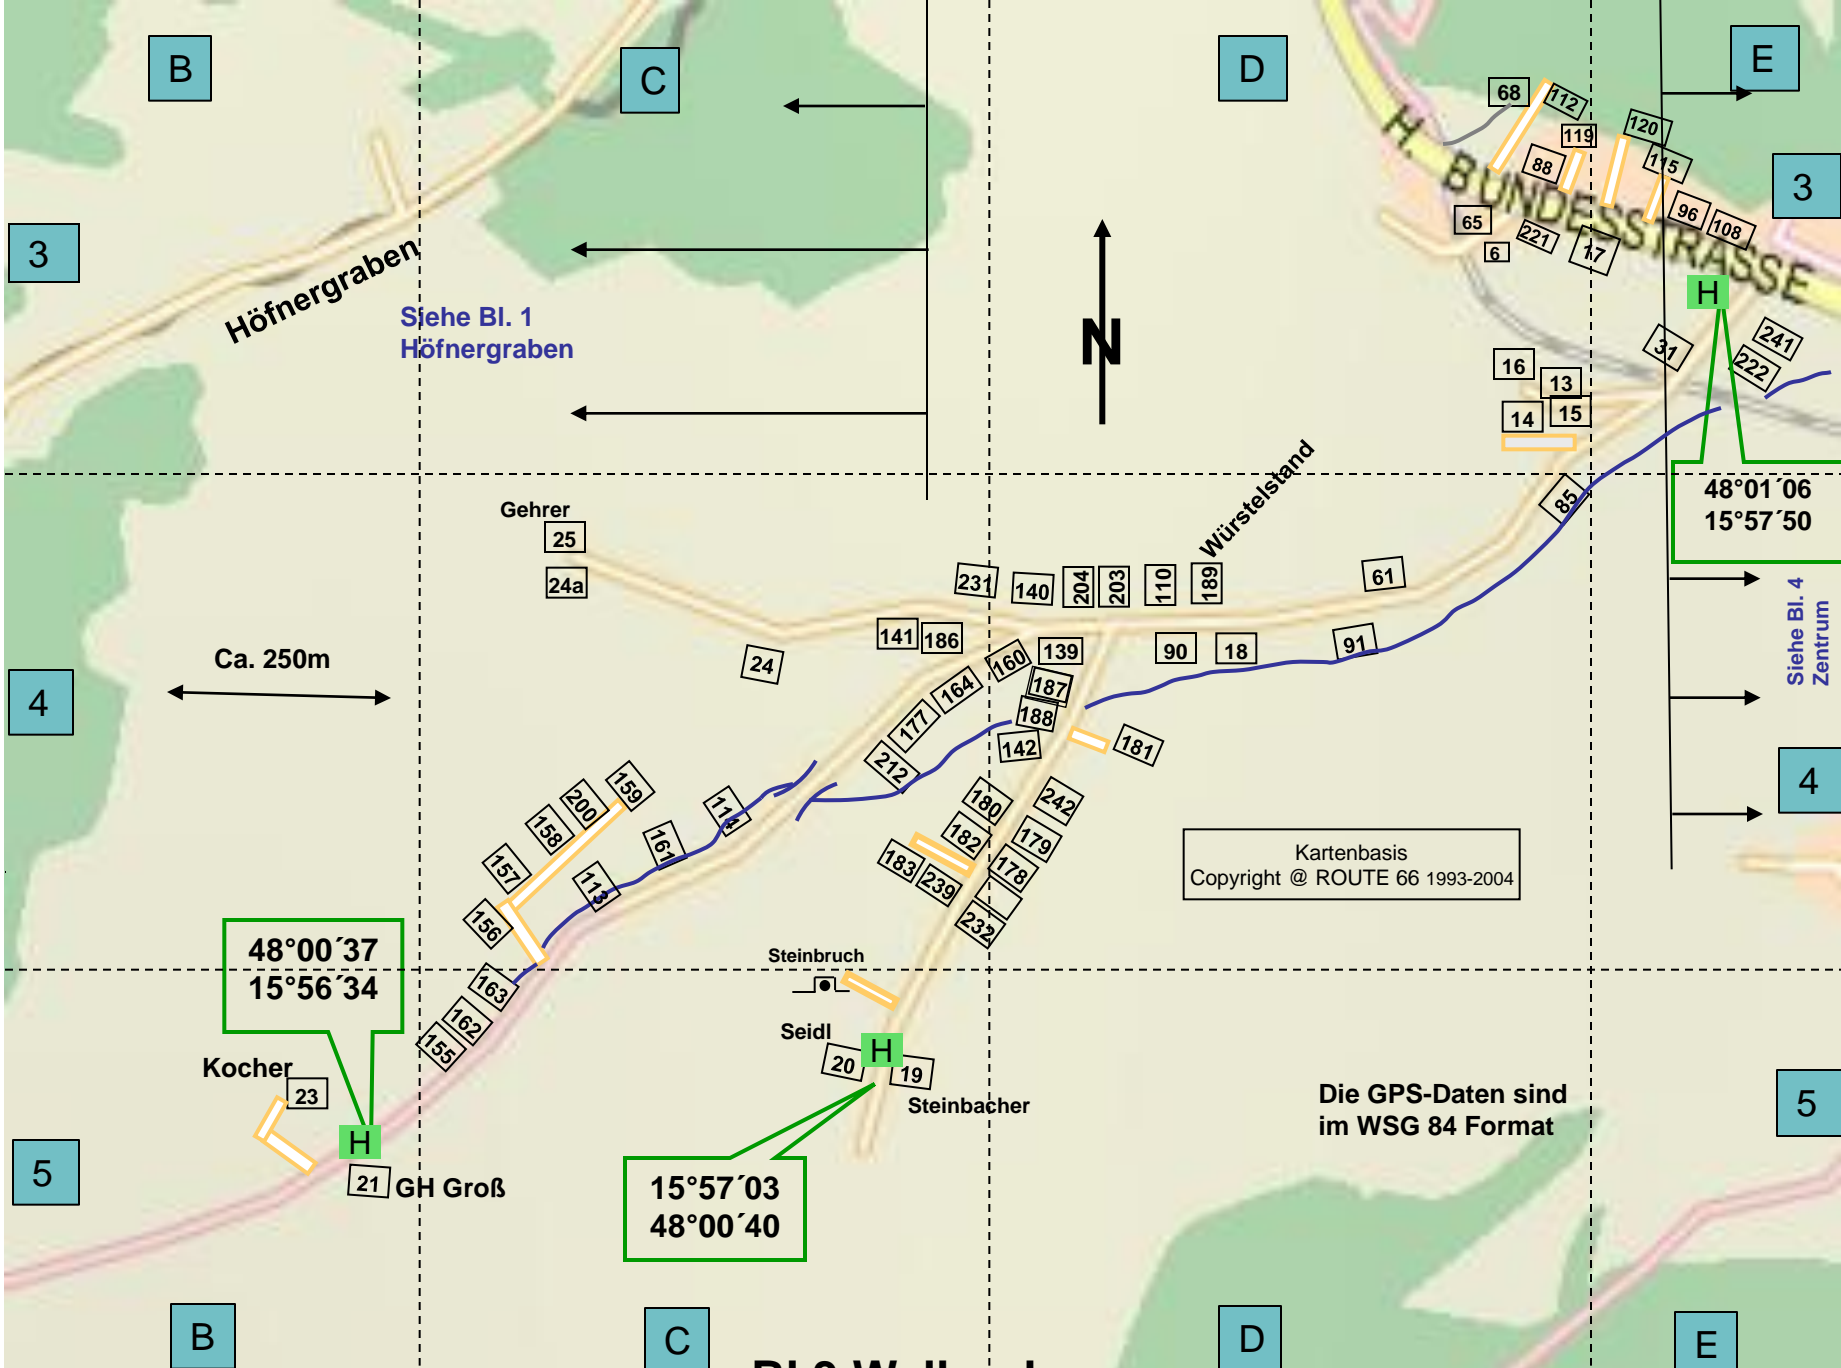

Hausstandorte in
der Katastralgemeinde von Altenmarkt

Thenneberg

- Bl. 1 Höfnergraben
- Bl. 2 Frauenwiese (Rehhofsiedlung-Hallersiedlung)
- Bl. 3 Wallgraben
- Bl. 4 Hocheckgrabenweg
- Bl. 5 Thenneberg Zentrum
- Bl. 6 Thenneberg Ost bis L 127

ROT = von der Gemeinde nicht anerkannte Ortsbezeichnungen BRAUN trotzdem verwendet

Schwarze Hausnummern gehören nach Thenneberg, grüne Hausnummern nach Kaumberg.

Die GPS-Daten sind im WGS 84 Format,

Bl. 1 Höfnergraben

Bl. 1 Höfnergraben

www.ungrad.net

Bl. 2 Frauenwiese (Rehhofsiedlung) - Hallersiedlung

BI.4 Hocheckgrabenweg

48°01'07
15°57'50

Die GPS-Daten sind
im WSG 84 Format

Kartenbasis
Copyright @ ROUTE 66 1993-2004

Foto © E. Ungrad