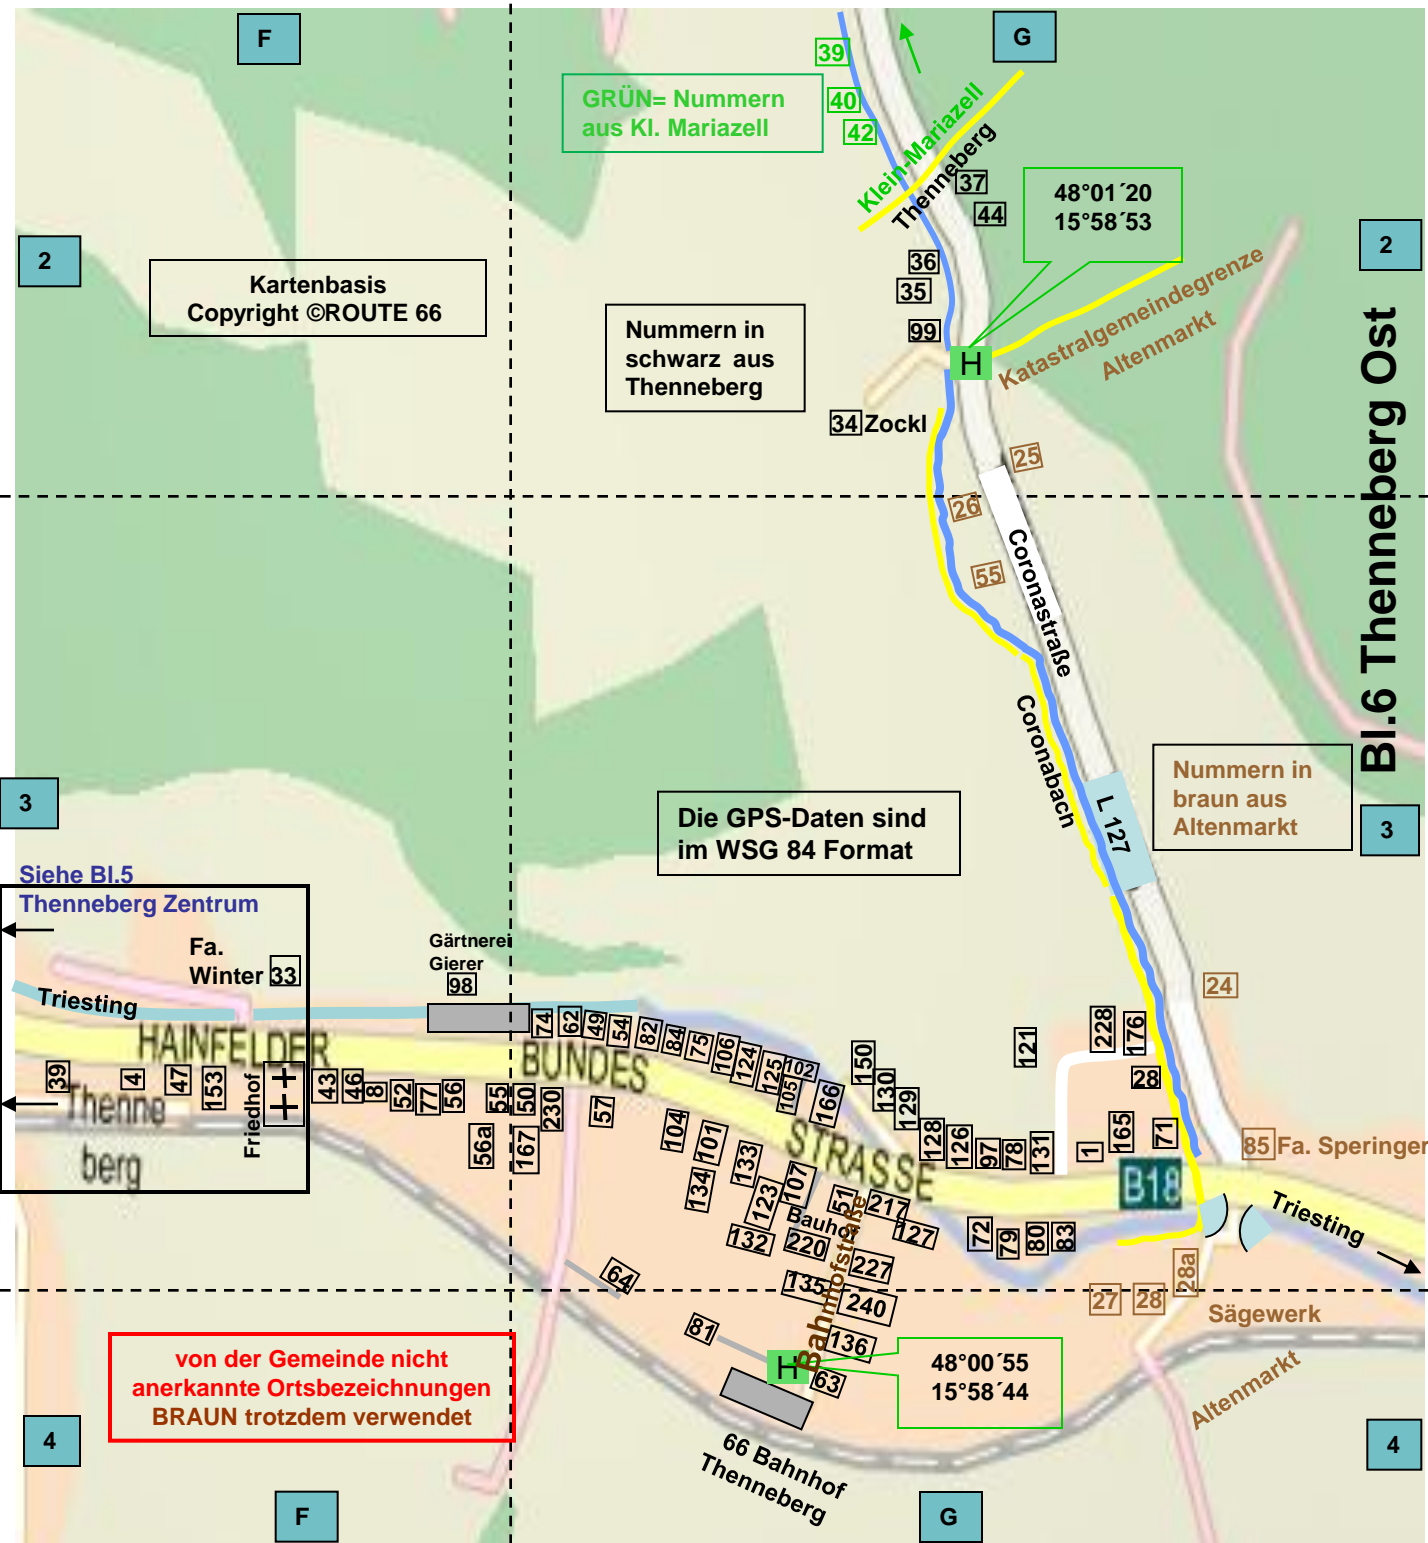

Bl.6 Thenneberg Ost