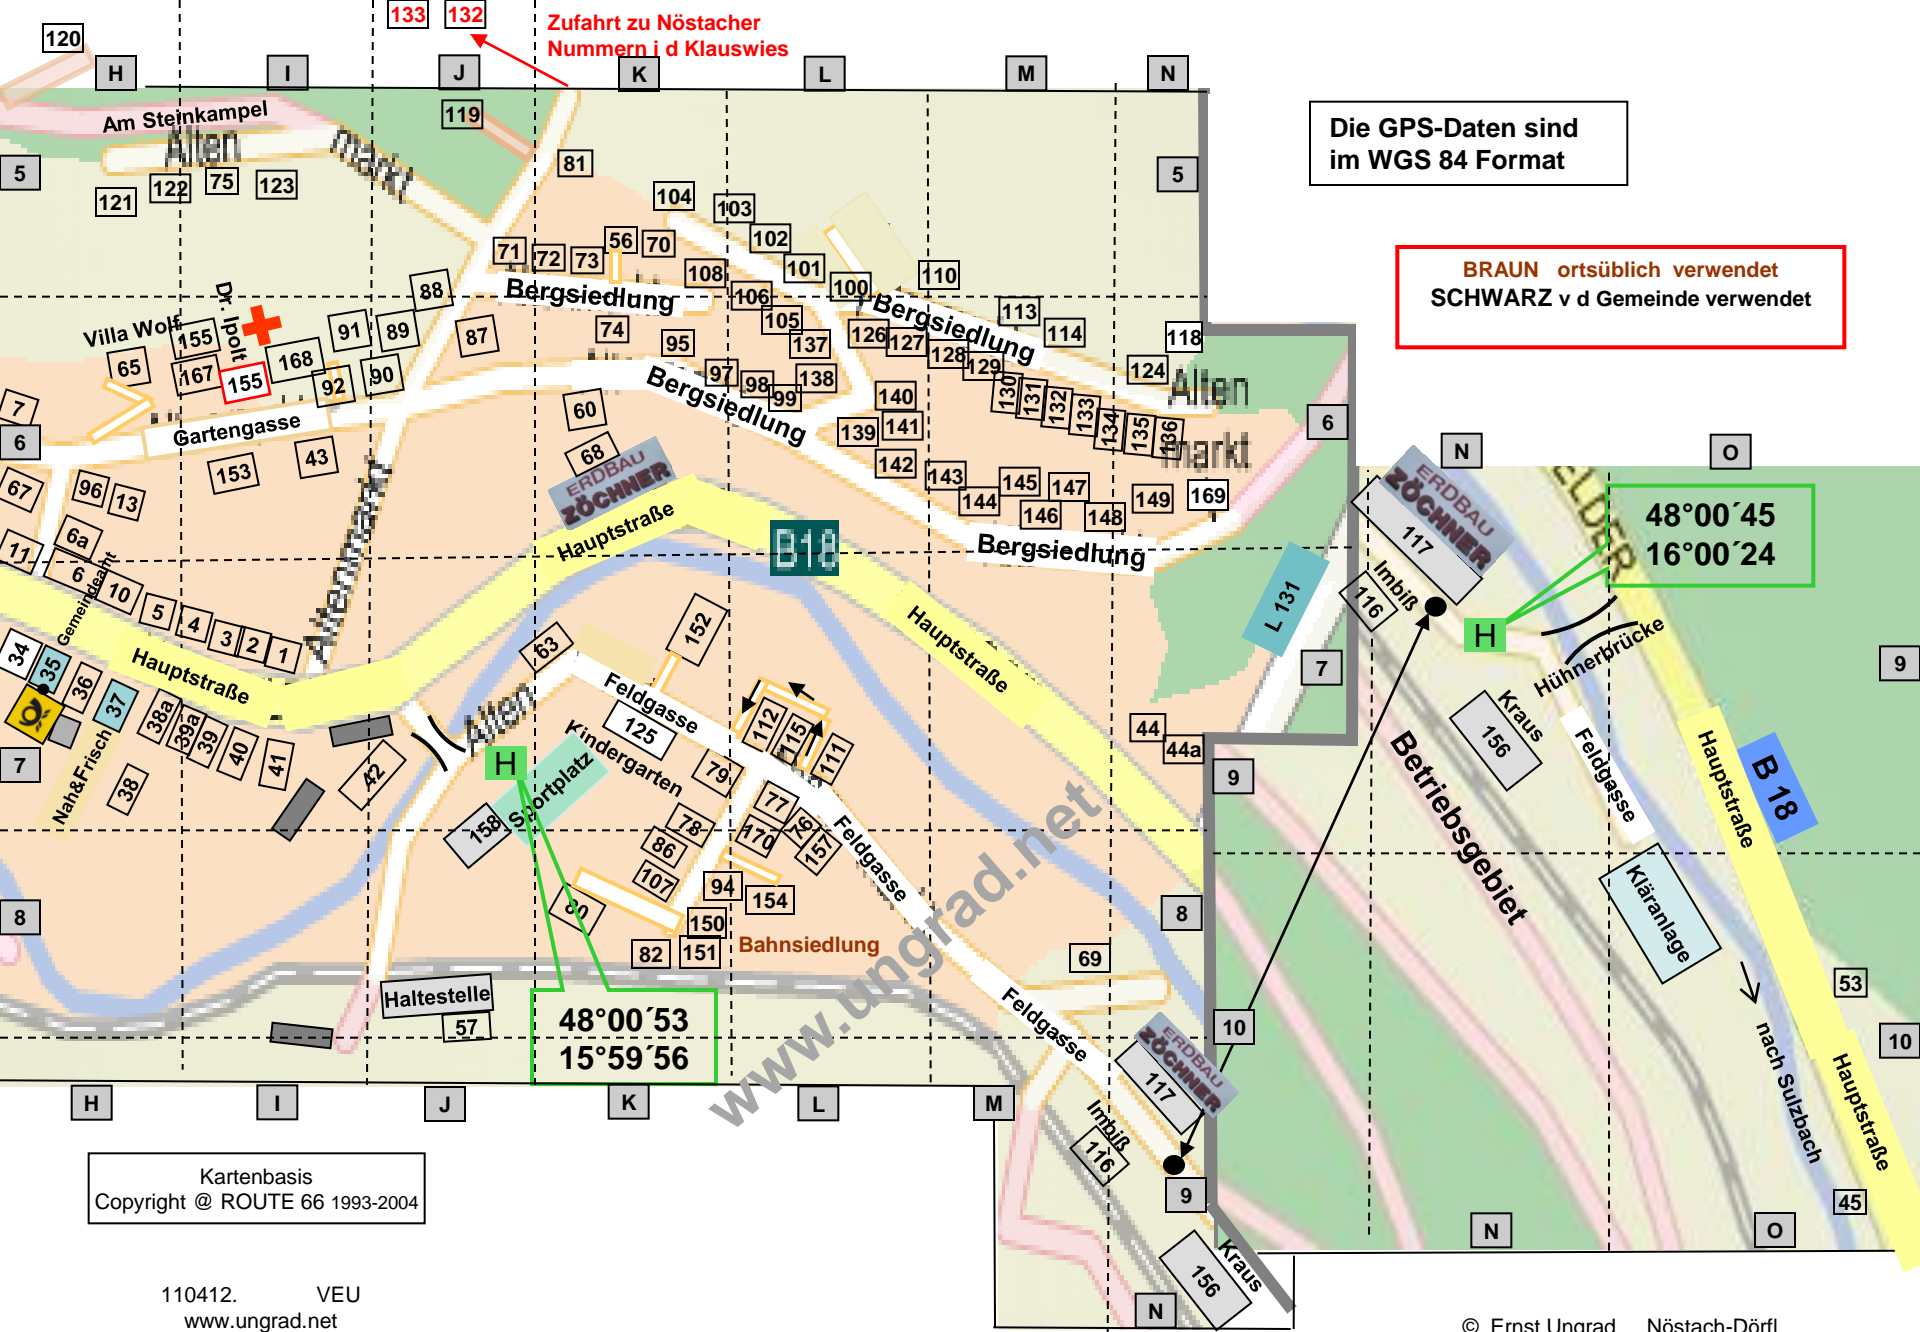

BRAUN ortsüblich verwendet
SCHWARZ v d Gemeinde verwendet.

Nebenkarte
Altenmarkt L127
Coronastraße

BI.1 Altenmarkt West

BI.2 Altenmarkt Ost

Kartenbasis
Copyright © ROUTE 66, 1993-2004

Kartenschnitt Altenmarkt/Tr.

Altenmarkt West + L 127 BI.1

Zufahrt zu Nöstacher
Nummern i d Klauswies

Die GPS-Daten sind
im WGS 84 Format

BRAUN ortsüblich verwendet
SCHWARZ v d Gemeinde verwendet

48°00'45
16°00'24

48°00'53
15°59'56

Kartenbasis
Copyright © ROUTE 66 1993-2004