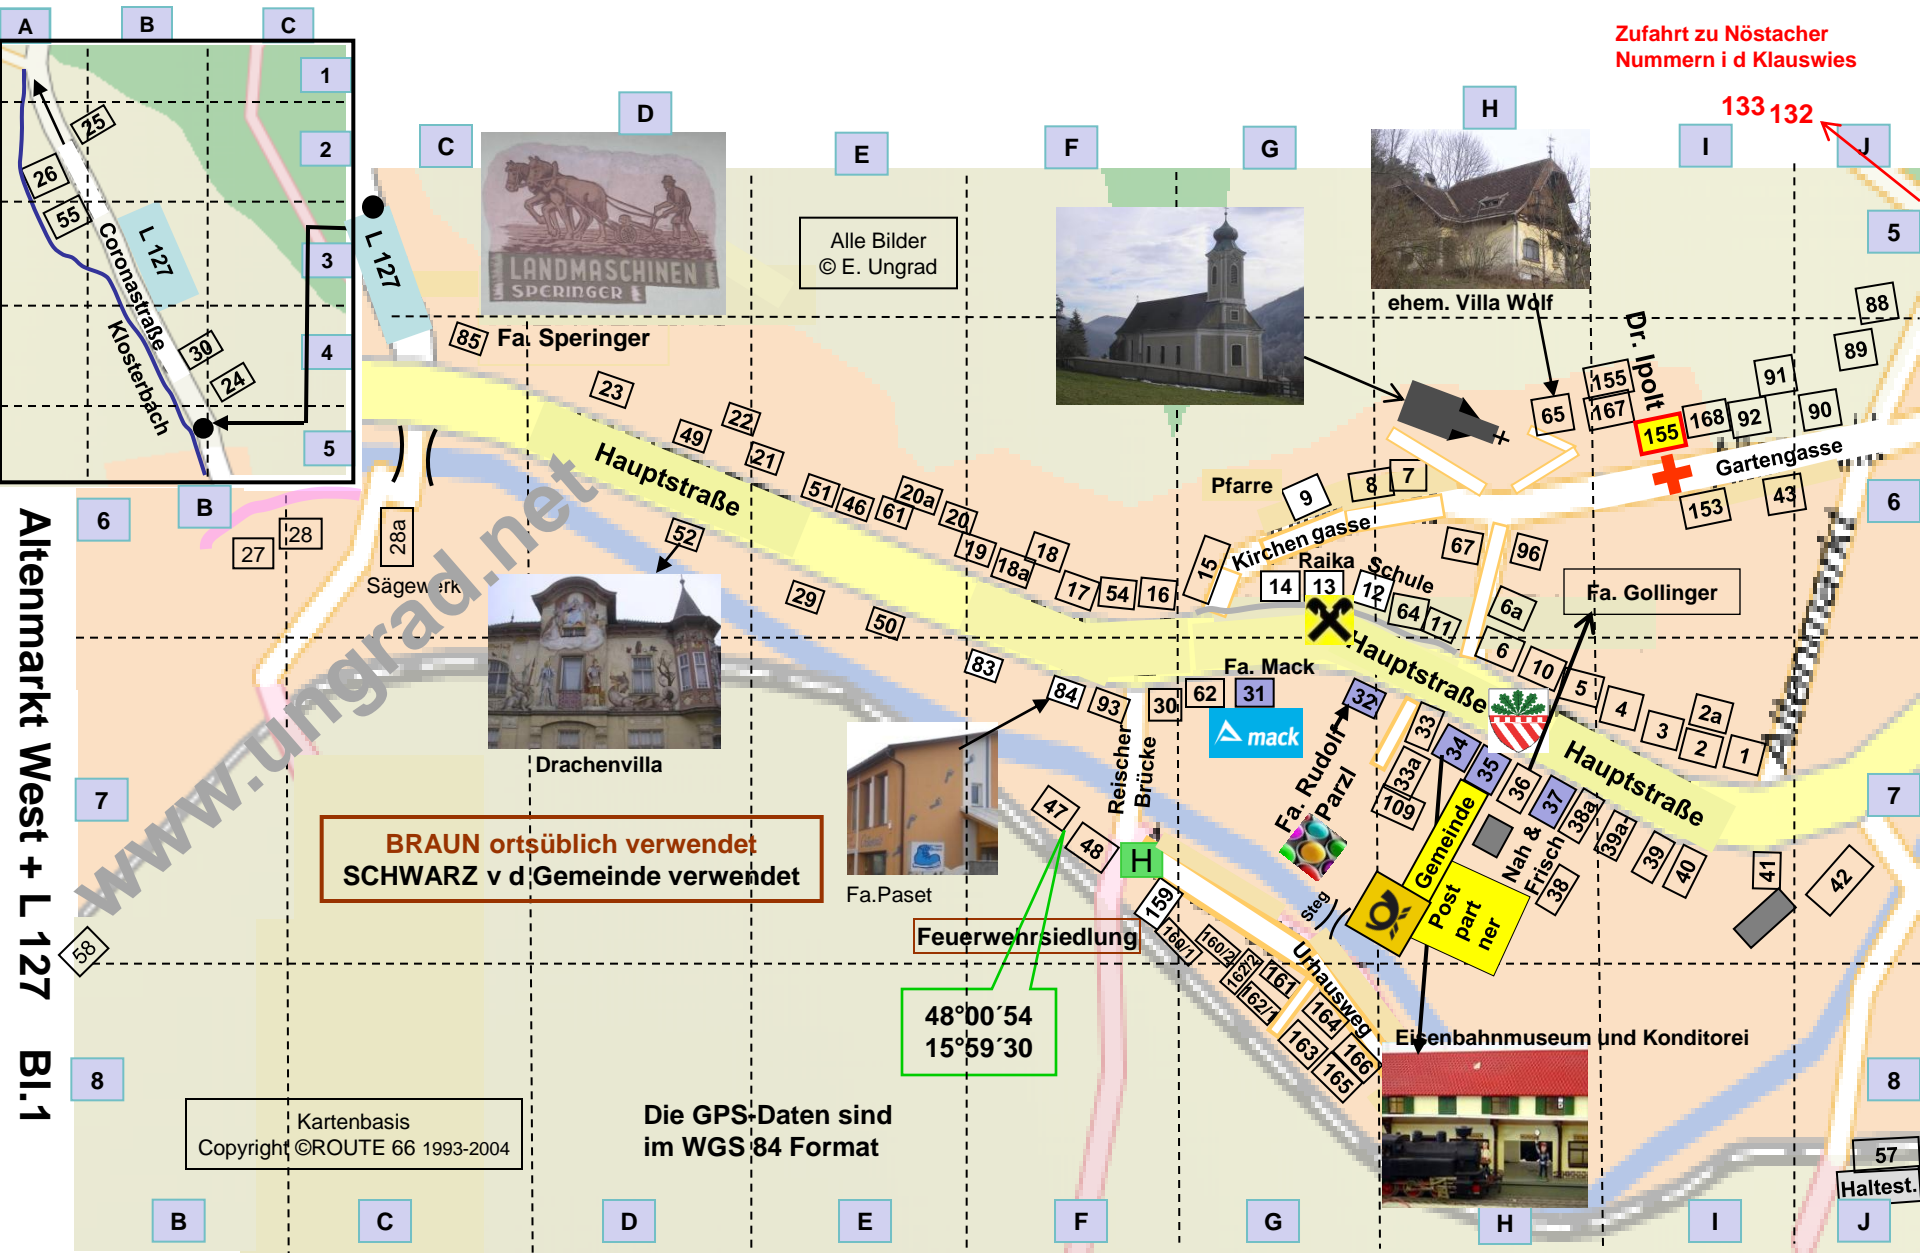

Zufahrt zu Nöstacher
Nummern i d Klauswies

133 132

Alle Bilder
© E. Ungrad